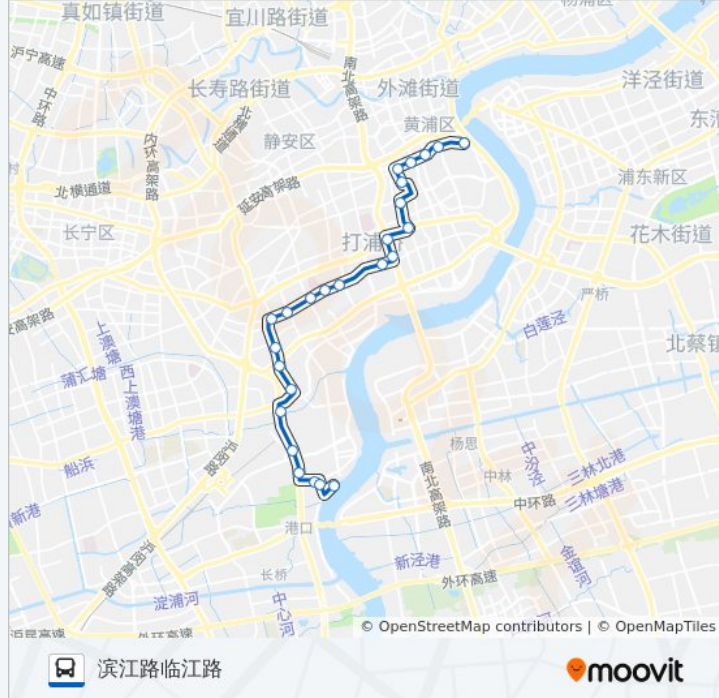

## 公交932路的时间表

往滨江路临江路方向的时间表

星期一	05:30 - 22:30
星期二	05:30 - 22:30
星期三	05:30 - 22:30
星期四	05:30 - 22:30
星期五	05:30 - 22:30
星期六	05:30 - 22:30
星期日	05:30 - 22:30

## 公交932路的信息

方向: 滨江路临江路

站点数量: 25

行车时间: 49 分

途经站点:

龙华

龙吴路龙漕路

新龙华

龙吴路黄石路

龙水南路天钥桥南路

天钥桥南路龙水南路

滨江路临江路

你可以在moovitapp.com下载公交932路的PDF时间表和线路图。使用[Moovit应用程序](#)查询上海的实时公交、列车时刻表以及公共交通出行指南。

[关于Moovit](#) · [MaaS解决方案](#) · [城市列表](#) · [Moovit社区](#)

© 2023 Moovit - 版权所有

## 查看实时到站时间