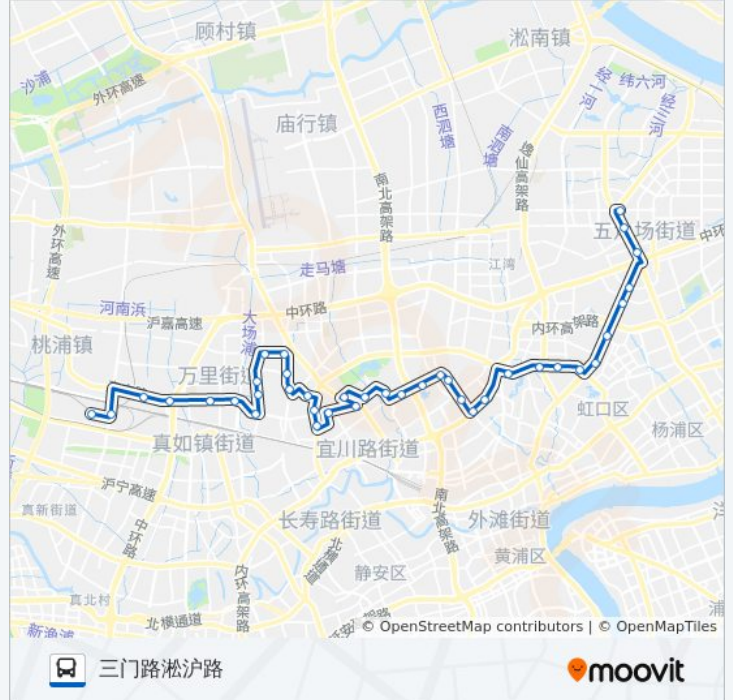

方向: 三门路淞沪路

站点数量: 39

行车时间: 88 分

途经站点:

延长路共和新路

延长路北宝兴路

北宝兴路洛川东路

西宝兴路公兴桥

中山北一路东宝兴路

中山北一路花园路

大连西路东体育会路

大连西路曲阳路

大连西路玉田新村

大连西路四平路

四平路赤峰路

同济大学

四平路国权路

四平路国定路

五角场(淞沪路)

淞沪路政立路

三门路淞沪路

方向: 绥德路(未来岛高新园区)

42 站

[查看时间表](#)