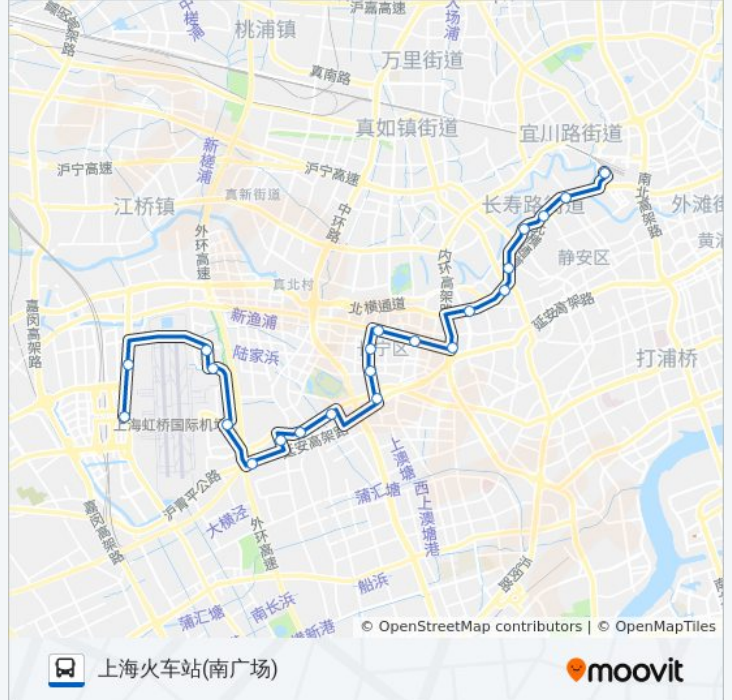

公交941路的时间表

往上海火车站(南广场)方向的时间表

星期一	05:30 - 23:00
星期二	05:30 - 23:00
星期三	05:30 - 23:00
星期四	05:30 - 23:00
星期五	05:30 - 23:00
星期六	05:30 - 23:00
星期日	05:30 - 23:00

公交941路的信息

方向: 上海火车站(南广场)

站点数量: 22

行车时间: 59 分

途经站点:

方向: 虹桥东交通中心

25 站

[查看时间表](#)

- 上海火车站(南广场)
- 长寿路西康路
- 长寿路常德路
- 长寿路叶家宅路
- 曹家渡(长寿路)
- 曹家渡(长宁路)
- 长宁路江苏路
- 中山公园(长宁路)
- 中山西路天山路
- 天山路遵义路
- 天山路娄山关路
- 天山路芙蓉江路
- 水城路茅台路
- 水城路虹桥路
- 虹桥路虹许路
- 虹桥路虹梅路
- 虹桥路程家桥
- 上海动物园(虹桥路)

公交941路的时间表

往虹桥东交通中心方向的时间表

星期一	05:30 - 22:30
星期二	05:30 - 22:30
星期三	05:30 - 22:30
星期四	05:30 - 22:30
星期五	05:30 - 22:30
星期六	05:30 - 22:30
星期日	05:30 - 22:30

公交941路的信息

方向: 虹桥东交通中心

站点数量: 25

行车时间: 66 分

途经站点: