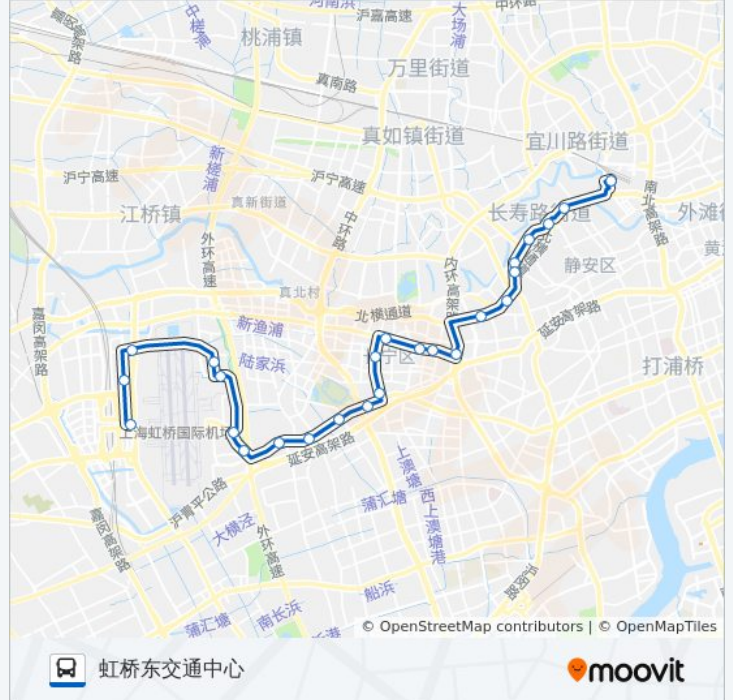

公交941路的时间表

往虹桥东交通中心方向的时间表

星期一	05:30 - 22:30
星期二	05:30 - 22:30
星期三	05:30 - 22:30
星期四	05:30 - 22:30
星期五	05:30 - 22:30
星期六	05:30 - 22:30
星期日	05:30 - 22:30

公交941路的信息

方向: 虹桥东交通中心

站点数量: 25

行车时间: 66 分

途经站点:

机场广场

友乐路迎宾一路

联虹路迎乐路

迎乐路仙霞西路

宁虹路七莘路

申昆路润虹路

虹桥东交通中心

你可以在moovitapp.com下载公交941路的PDF时间表和线路图。使用[Moovit应用程序](#)查询上海的实时公交、列车时刻表以及公共交通出行指南。