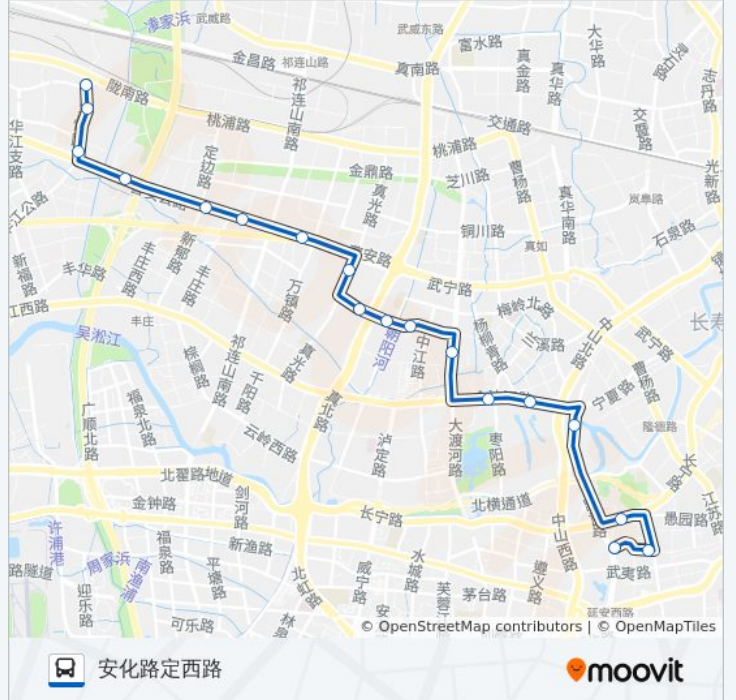

[查看时间表](#)

安化路定西路
中山公园
凯旋北路宁夏路
金沙江路中山北路
长风公园
大渡河路梅川路
梅川路丹巴路
梅川新村
梅川路真北路
真光路曹安路
曹安公路万镇路
曹安公路祁连山南路
轻纺市场
曹安公路定边路
曹安路外环高速公路
嘉怡路江桥
嘉怡路海川路
嘉怡路海波路

公交947路的时间表

往嘉怡路海波路方向的时间表

星期一	05:30 - 22:30
星期二	05:30 - 22:30
星期三	05:30 - 22:30
星期四	05:30 - 22:30
星期五	05:30 - 22:30
星期六	05:30 - 22:30
星期日	05:30 - 22:30

公交947路的信息

方向: 嘉怡路海波路

站点数量: 18

行车时间: 39 分

途经站点:

方向: 安化路定西路

18 站

[查看时间表](#)

- 嘉怡路海波路
- 嘉怡路海川路
- 嘉怡路江桥
- 曹安公路外环高速公路
- 曹安公路定边路
- 轻纺市场
- 曹安公路万镇路
- 真光路曹安路
- 梅川路真北路
- 梅川新村
- 梅川路丹巴路
- 大渡河路怒江北路
- 长风公园
- 金沙江路中山北路
- 凯旋北路宁夏路
- 中山公园(长宁路)
- 安化路定西路
- 安化路凯旋路

公交947路的时间表

往安化路定西路方向的时间表

星期一	05:30 - 22:30
星期二	05:30 - 22:30
星期三	05:30 - 22:30
星期四	05:30 - 22:30
星期五	05:30 - 22:30
星期六	05:30 - 22:30
星期日	05:30 - 22:30

公交947路的信息

方向: 安化路定西路

站点数量: 18

行车时间: 38 分

途经站点:

你可以在moovitapp.com下载公交947路的PDF时间表和线路图。使用[Moovit应用程序](#)查询上海的实时公交、列车时刻表以及公共交通出行指南。

[关于Moovit](#) · [MaaS解决方案](#) · [城市列表](#) · [Moovit社区](#)

© 2023 Moovit - 版权所有