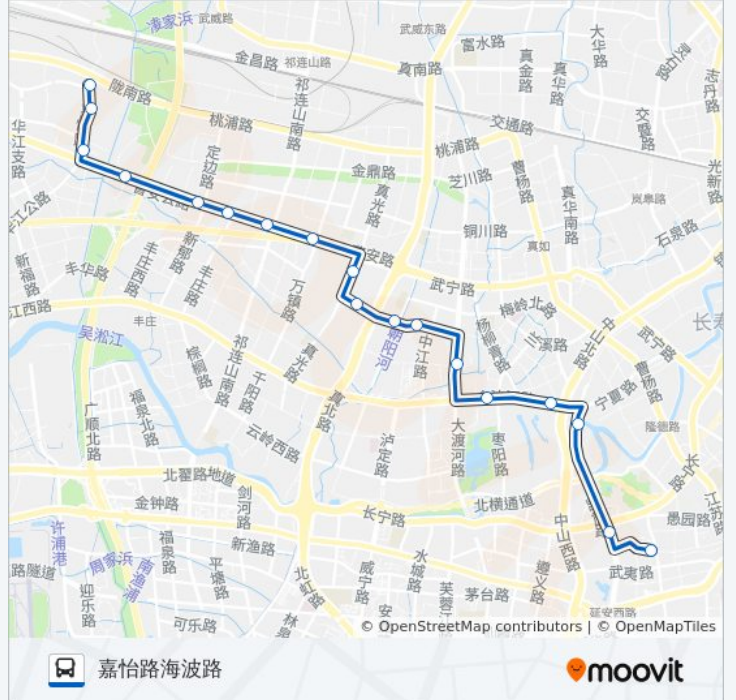

947路

嘉怡路海波路

以网页模式查看

公交947((嘉怡路海波路))共有2条行车路线。工作日的时间为：

(1) 嘉怡路海波路: 05:30 - 22:30(2) 安化路定西路: 05:30 - 22:30

使用Moovit找到公交947路离你最近的站点，以及公交947路下车车的到站时间。

方向: 嘉怡路海波路

18站

[查看时间表](#)

安化路定西路
中山公园
凯旋北路宁夏路
金沙江路中山北路
长风公园
大渡河路梅川路
梅川路丹巴路
梅川新村
梅川路真北路
真光路曹安路
曹安公路万镇路
曹安公路祁连山南路
轻纺市场
曹安公路定边路
曹安路外环高速公路
嘉怡路江桥
嘉怡路海川路
嘉怡路海波路

公交947路的时间表

往嘉怡路海波路方向的时间表

星期一	05:30 - 22:30
星期二	05:30 - 22:30
星期三	05:30 - 22:30
星期四	05:30 - 22:30
星期五	05:30 - 22:30
星期六	05:30 - 22:30
星期日	05:30 - 22:30

公交947路的信息

方向: 嘉怡路海波路

站点数量: 18

行车时间: 39 分

途经站点:

方向: 安化路定西路

18 站

[查看时间表](#)

- 嘉怡路海波路
- 嘉怡路海川路
- 嘉怡路江桥
- 曹安公路外环高速公路
- 曹安公路定边路
- 轻纺市场
- 曹安公路万镇路
- 真光路曹安路
- 梅川路真北路
- 梅川新村
- 梅川路丹巴路
- 大渡河路怒江北路
- 长风公园
- 金沙江路中山北路
- 凯旋北路宁夏路
- 中山公园(长宁路)
- 安化路定西路
- 安化路凯旋路

公交947路的时间表

往安化路定西路方向的时间表

星期一	05:30 - 22:30
星期二	05:30 - 22:30
星期三	05:30 - 22:30
星期四	05:30 - 22:30
星期五	05:30 - 22:30
星期六	05:30 - 22:30
星期日	05:30 - 22:30