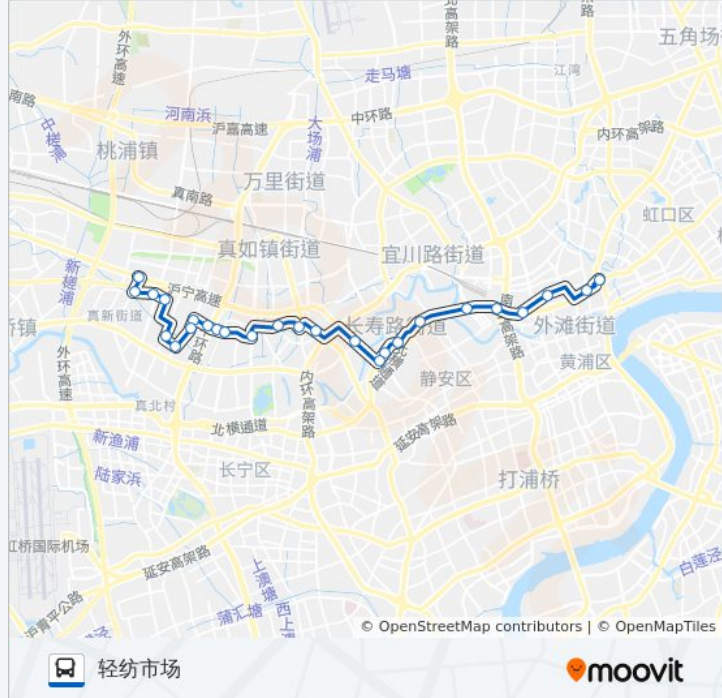

曹杨路兰溪路

梅岭北路枫桥路

普陀医院

大渡河路梅川路

梅川路丹巴路

梅川新村

梅川路真北路

公交948路的时间表

往轻纺市场方向的时间表

星期一	05:30 - 22:30
星期二	05:30 - 22:30
星期三	05:30 - 22:30
星期四	05:30 - 22:30
星期五	05:30 - 22:30
星期六	05:30 - 22:30
星期日	05:30 - 22:30

公交948路的信息

方向: 轻纺市场

站点数量: 26

行车时间: 54 分

途经站点:

真源小区

真光路梅川路

清峪路真光路

万镇路清峪路

梅川路吉镇路

丰庄北路延川路

丰庄路丰庄北路

轻纺市场

你可以在moovitapp.com下载公交948路的PDF时间表和线路图。使用[Moovit应用程序](#)查询上海的实时公交、列车时刻表以及公共交通出行指南。