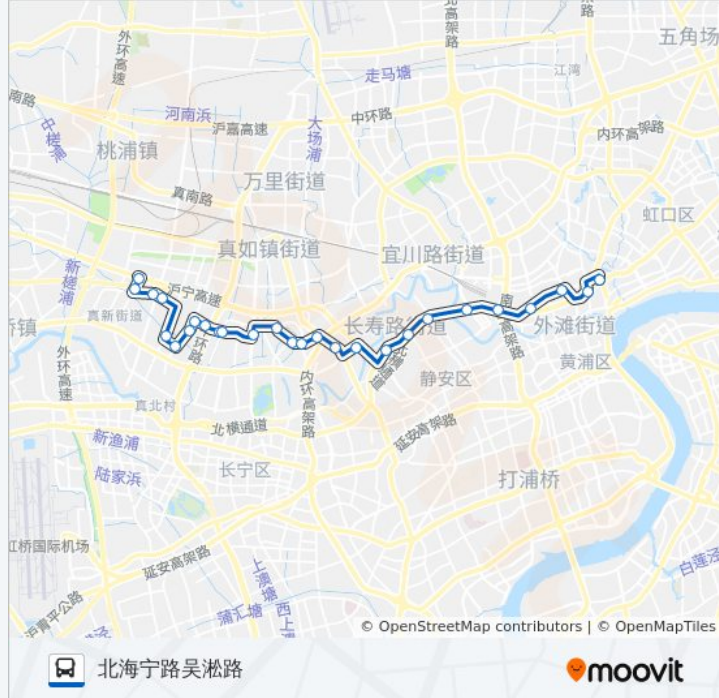

公交948路的信息

方向: 北海宁路吴淞路

站点数量: 27

行车时间: 57 分

途经站点:

天目中路大统路(上海火车站)

天目中路晋元路

天目东路山西北路

海宁路四川北路

北海宁路吴淞路

方向: 轻纺市场

26 站

[查看时间表](#)

北海宁路吴淞路

海宁路四川北路

天目东路浙江北路

往轻纺市场方向的时间表

星期一	05:30 - 22:30
星期二	05:30 - 22:30
星期三	05:30 - 22:30
星期四	05:30 - 22:30
星期五	05:30 - 22:30
星期六	05:30 - 22:30
星期日	05:30 - 22:30

公交948路的信息

方向: 轻纺市场

站点数量: 26

行车时间: 54 分

途经站点:

真源小区