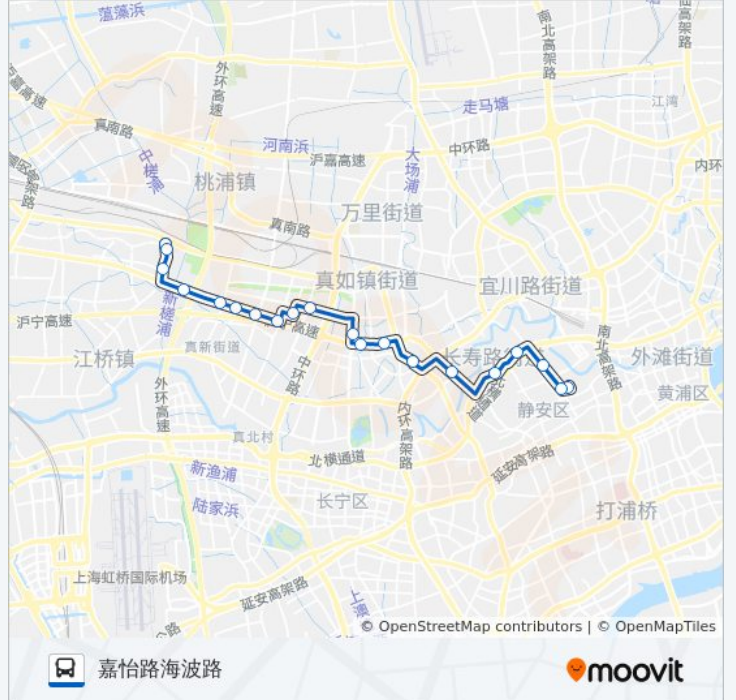

950路

嘉怡路海波路

[以网页模式查看](#)

公交950((嘉怡路海波路))共有2条行车路线。工作日的服务时间为：

(1) 嘉怡路海波路: 06:00 - 21:00(2) 昌化路武定路: 05:50 - 20:59

使用Moovit找到公交950路离你最近的站点，以及公交950路下车班的到站时间。

方向: 嘉怡路海波路

20 站

曹安公路定边路

曹安路外环高速公路

嘉怡路江桥

嘉怡路海川路

嘉怡路海波路

公交950路的时间表

往嘉怡路海波路方向的时间表

星期一	06:00 - 21:00
星期二	06:00 - 21:00
星期三	06:00 - 21:00
星期四	06:00 - 21:00
星期五	06:00 - 21:00
星期六	06:00 - 21:00
星期日	06:00 - 21:00

公交950路的信息

方向: 嘉怡路海波路

站点数量: 20

行车时间: 47 分

途经站点:

方向: 昌化路武定路

19 站

[查看时间表](#)

公交950路的信息

方向: 昌化路武定路

站点数量: 19

行车时间: 46 分

途经站点:

昌化路武定路

你可以在moovitapp.com下载公交950路的PDF时间表和线路图。使用[Moovit应用程序](#)查询上海的实时公交、列车时刻表以及公共交通出行指南。

[关于Moovit](#) · [MaaS解决方案](#) · [城市列表](#) · [Moovit社区](#)