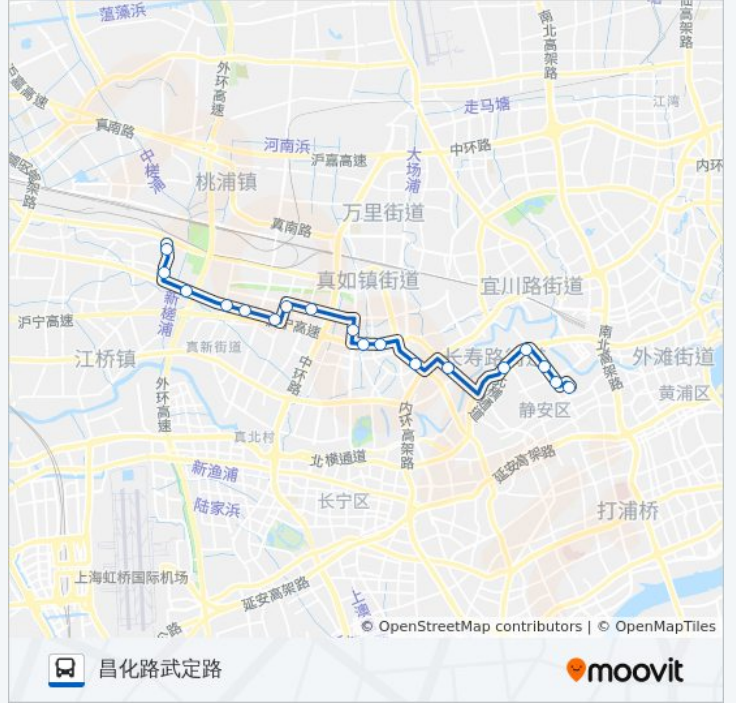

公交950路的信息

方向: 嘉怡路海波路

站点数量: 20

行车时间: 47 分

途经站点:

方向: 昌化路武定路

19 站

[查看时间表](#)

- 嘉怡路海波路
- 嘉怡路海川路
- 嘉怡路江桥
- 曹安公路外环高速公路
- 曹安公路定边路
- 轻纺市场
- 曹安公路万镇路
- 金汤路高陵路
- 铜川路真光路
- 大渡河路北石路
- 真如西村
- 曹杨八村
- 曹杨路兰溪路
- 武宁新村
- 长寿路常德路
- 长寿路江宁路
- 江宁路海防路
- 江宁路康定路

公交950路的时间表

往昌化路武定路方向的时间表

星期一	05:50 - 20:59
星期二	05:50 - 20:59
星期三	05:50 - 20:59
星期四	05:50 - 20:59
星期五	05:50 - 20:59
星期六	05:50 - 20:59
星期日	05:50 - 20:59

公交950路的信息

方向: 昌化路武定路

站点数量: 19

行车时间: 46 分

途经站点:

昌化路武定路

你可以在moovitapp.com下载公交950路的PDF时间表和线路图。使用[Moovit应用程序](#)查询上海的实时公交、列车时刻表以及公共交通出行指南。

[关于Moovit](#) · [MaaS解决方案](#) · [城市列表](#) · [Moovit社区](#)

© 2023 Moovit - 版权所有

查看实时到站时间