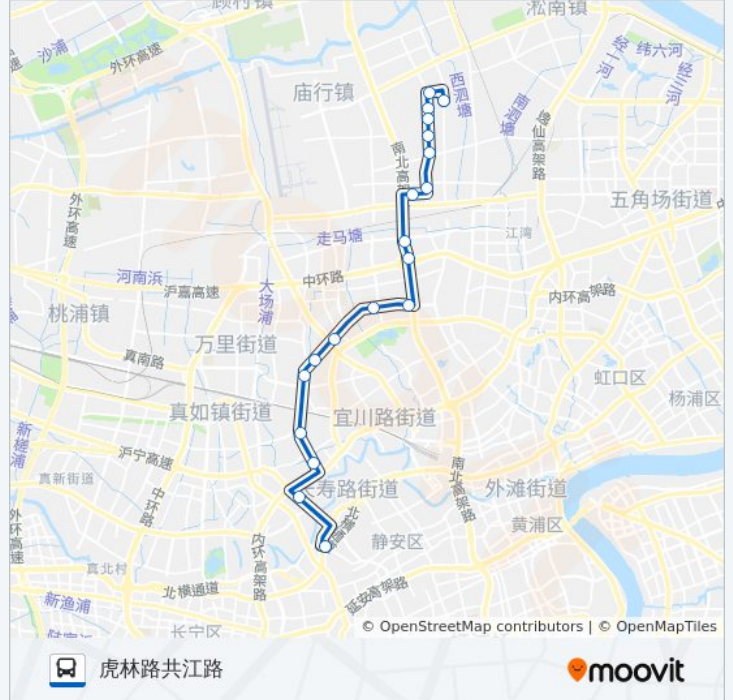

951路

曹家渡

以网页模式查看

公交951((曹家渡))共有2条行车路线。工作日的服务时间为：

(1) 曹家渡: 05:30 - 22:30(2) 虎林路共江路: 05:30 - 22:30

使用Moovit找到公交951路离你最近的站点，以及公交951路下车车的到站时间。

方向: 曹家渡

19站

武宁新村

武宁南路长寿路

余姚路武宁南路

曹家渡

公交951路的时间表

往曹家渡方向的时间表

星期一	05:30 - 22:30
星期二	05:30 - 22:30
星期三	05:30 - 22:30
星期四	05:30 - 22:30
星期五	05:30 - 22:30
星期六	05:30 - 22:30
星期日	05:30 - 22:30

公交951路的信息

方向: 曹家渡

站点数量: 19

行车时间: 47 分

途经站点:

方向: 虎林路共江路

19 站
[查看时间表](#)

- 曹家渡
- 武宁新村
- 和平新村
- 岚皋路华池路
- 灵石路新村路
- 灵石路平利路
- 灵石路沪太路
- 灵石路万荣路
- 灵石路共和新路
- 共和新路汶水路
- 共和新路江场路
- 闻喜路平顺路
- 岭南路临汾路
- 岭南路景凤路
- 共和三村
- 岭南路共康东路
- 爱辉路一二八纪念路
- 共江路爱辉路

公交951路的时间表

往虎林路共江路方向的时间表

星期一	05:30 - 22:30
星期二	05:30 - 22:30
星期三	05:30 - 22:30
星期四	05:30 - 22:30
星期五	05:30 - 22:30
星期六	05:30 - 22:30
星期日	05:30 - 22:30

公交951路的信息

方向: 虎林路共江路

站点数量: 19

行车时间: 47 分

途经站点: