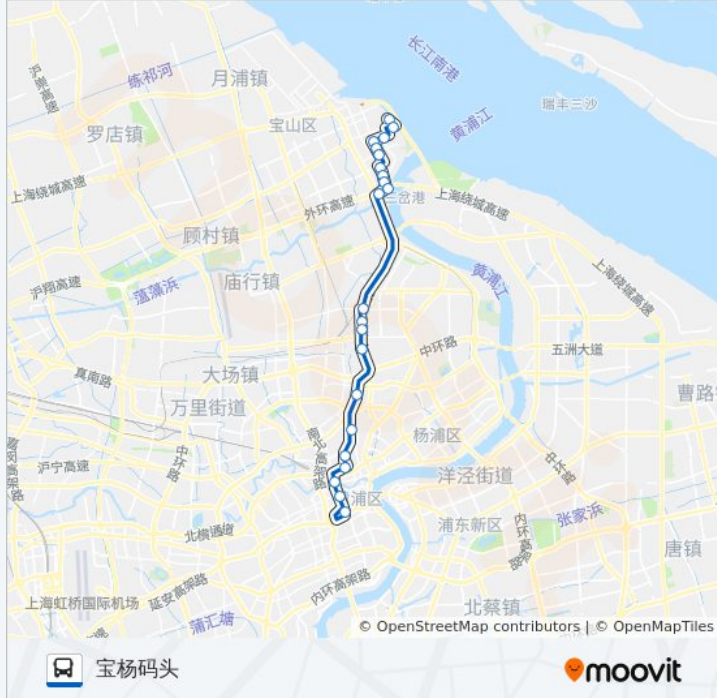

公交952路的信息

方向: 人民广场

站点数量: 23

行车时间: 58 分

途经站点:

人民广场

方向: 宝杨码头

22 站

牡丹江路水产路

永清路双城路

永清路永乐路

公交952路的时间表

往宝杨码头方向的时间表

星期一	05:30 - 21:54
星期二	05:30 - 21:54
星期三	05:30 - 21:54
星期四	05:30 - 21:54
星期五	05:30 - 21:54
星期六	05:30 - 21:54
星期日	05:30 - 21:54

公交952路的信息

方向: 宝杨码头

站点数量: 22

行车时间: 59 分

途经站点:

海江路永清路
海江路淞宝路
宝杨路汽车站
宝杨码头

你可以在moovitapp.com下载公交952路的PDF时间表和线路图。使用[Moovit应用程序](#)查询上海的实时公交、列车时刻表以及公共交通出行指南。

[关于Moovit](#) · [MaaS解决方案](#) · [城市列表](#) · [Moovit社区](#)

© 2023 Moovit - 版权所有

查看实时到站时间