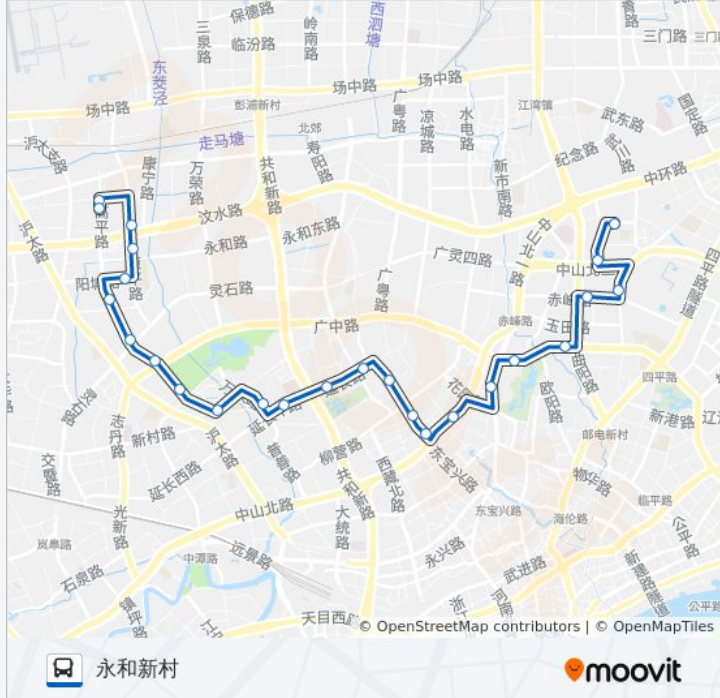

[查看时间表](#)

- 运光新村
- 伊敏河路中山北二路
- 密云路赤峰路
- 赤峰路曲阳路
- 大连西路曲阳路
- 大连西路东体育会路
- 虹口足球场
- 中山北一路同心路
- 西宝兴路中山北路
- 西宝兴路公兴桥
- 北宝兴路洛川东路
- 延长路北宝兴路
- 延长路共和新路
- 延长中路童家浜
- 万荣路老沪太路
- 大宁路运城路
- 运城路宜川路
- 运城路广中西路
- 高平路灵石路
- 高平路阳城路
- 阳城路原平路
- 原平路永和路

公交959路的时间表

往永和新村方向的时间表

星期一	06:50 - 19:00
星期二	06:50 - 19:00
星期三	06:50 - 19:00
星期四	06:50 - 19:00
星期五	06:50 - 19:00
星期六	06:50 - 19:00
星期日	06:50 - 19:00

公交959路的信息

方向: 永和新村

站点数量: 25

行车时间: 52 分

途经站点:

原平路汶水路

高平路交城路

永和新村

方向: 运光新村

20 站

[查看时间表](#)

永和新村

高平路汶水路

高平路阳城路

高平路灵石路

运城路广中西路

运城路宜川路

大宁路运城路

万荣路老沪太路

延长中路童家浜

延长路共和新路