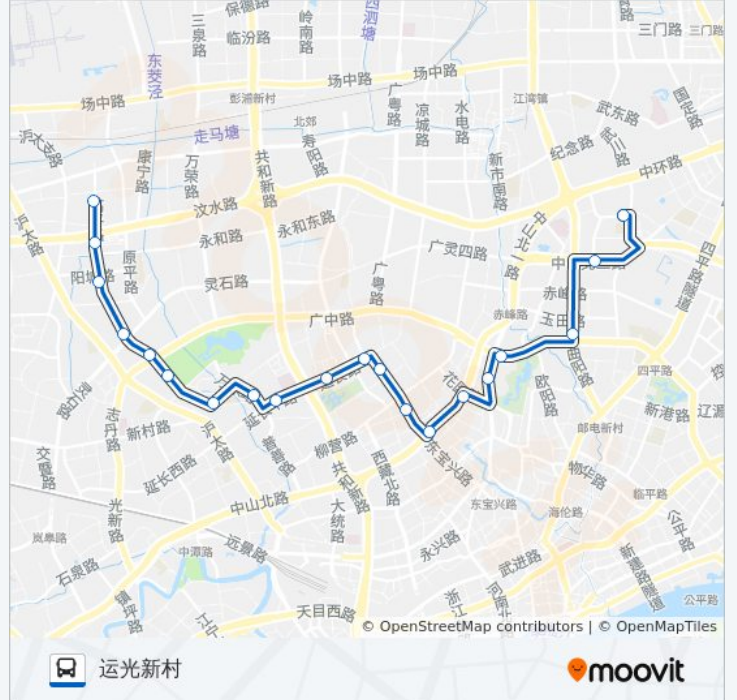

📍 959路

永和新村

以网页模式查看

公交959((永和新村))共有2条行车路线。工作日的服务时间为：

(1) 永和新村: 06:50 - 19:00(2) 运光新村: 06:00 - 18:00

使用Moovit找到公交959路离你最近的站点，以及公交959路下车车的到站时间。

方向: 永和新村

25 站

原平路汶水路

高平路交城路

永和新村

方向: 运光新村

20 站

[查看时间表](#)

永和新村

高平路汶水路

公交959路的时间表

往运光新村方向的时间表

星期一	06:00 - 18:00
星期二	06:00 - 18:00
星期三	06:00 - 18:00
星期四	06:00 - 18:00
星期五	06:00 - 18:00
星期六	06:00 - 18:00
星期日	06:00 - 18:00

公交959路的信息

方向: 运光新村

站点数量: 20

行车时间: 45 分

途经站点:

中山北二路曲阳路

运光路松花江路

你可以在moovitapp.com下载公交959路的PDF时间表和线路图。使用[Moovit应用程序](#)查询上海的实时公交、列车时刻表以及公共交通出行指南。

[关于Moovit](#) · [MaaS解决方案](#) · [城市列表](#) · [Moovit社区](#)

© 2023 Moovit - 版权所有

查看实时到站时间