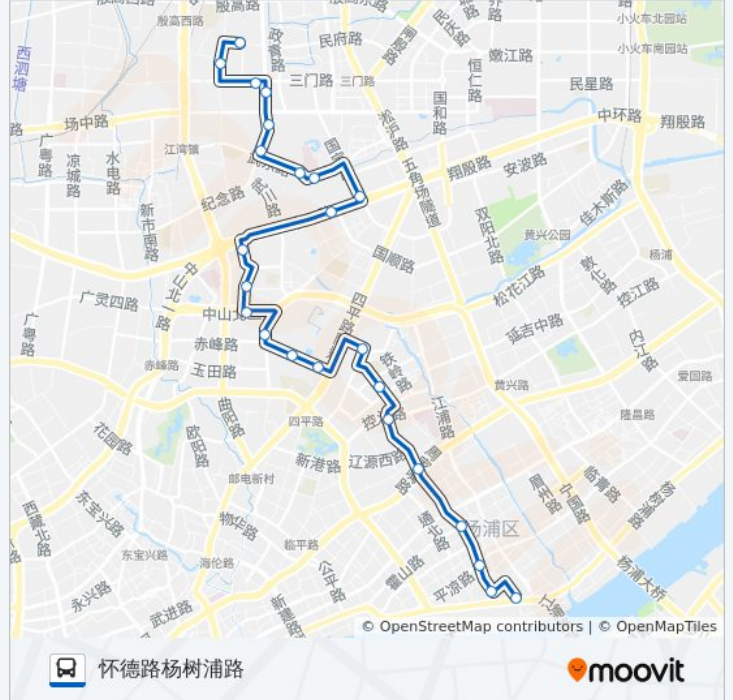

[查看时间表](#)

- 青石路国权北路
- 吉浦路青石路
- 三门路吉浦路
- 国权北路政立路
- 武川路政立路
- 武川路武东路
- 武东路政民路
- 肺科医院
- 国定路邯郸路
- 复旦大学
- 运光新村
- 伊敏河路巴林路
- 中山北二路曲阳路
- 密云路赤峰路
- 赤峰路密云路
- 赤峰路四平路
- 同济大学
- 鞍山路锦西路
- 许昌路控江路
- 许昌路周家嘴路
- 许昌路长阳路
- 许昌路平凉路

公交960路的时间表

往怀德路杨树浦路方向的时间表

星期一	05:30 - 22:30
星期二	05:30 - 22:30
星期三	05:30 - 22:30
星期四	05:30 - 22:30
星期五	05:30 - 22:30
星期六	05:30 - 22:30
星期日	05:30 - 22:30

公交960路的信息

方向: 怀德路杨树浦路

站点数量: 24

行车时间: 44 分

途经站点:

许昌路龙江路

怀德路杨树浦路

方向: 青石路国权北路

22 站

[查看时间表](#)

怀德路杨树浦路

许昌路龙江路

许昌路平凉路

往青石路国权北路方向的时间表

星期一	05:00 - 22:30
星期二	05:00 - 22:30
星期三	05:00 - 22:30
星期四	05:00 - 22:30
星期五	05:00 - 22:30
星期六	05:00 - 22:30
星期日	05:00 - 22:30

公交960路的信息

方向: 青石路国权北路

站点数量: 22

行车时间: 41 分

途经站点:

武川路政立路