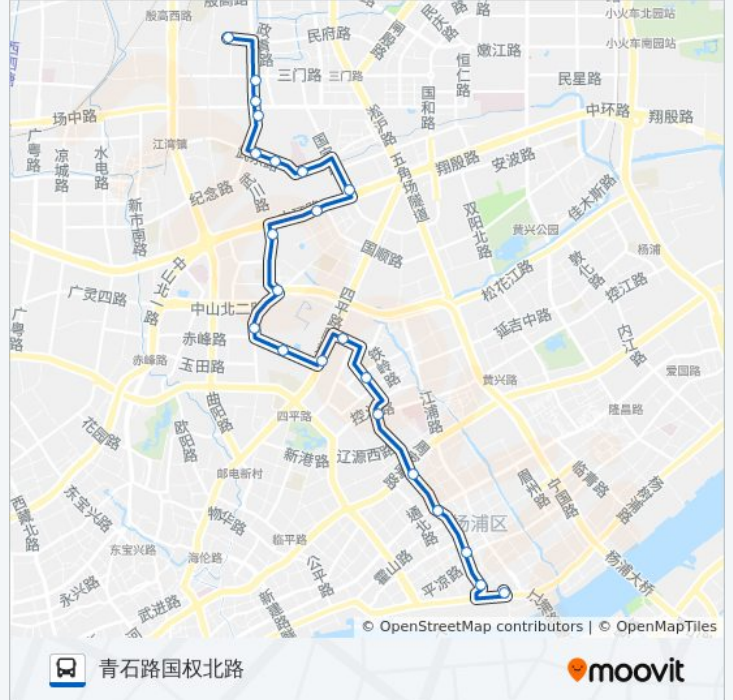

公交960路的时间表

往怀德路杨树浦路方向的时间表

星期一	05:30 - 22:30
星期二	05:30 - 22:30
星期三	05:30 - 22:30
星期四	05:30 - 22:30
星期五	05:30 - 22:30
星期六	05:30 - 22:30
星期日	05:30 - 22:30

公交960路的信息

方向: 怀德路杨树浦路

站点数量: 24

行车时间: 44 分

途经站点:

辉河路中山北二路

松花江路邯郸路

复旦大学

国定路邯郸路

肺科医院

武东路政民路

武东路武川路

公交960路的时间表

往青石路国权北路方向的时间表

星期一	05:00 - 22:30
星期二	05:00 - 22:30
星期三	05:00 - 22:30
星期四	05:00 - 22:30
星期五	05:00 - 22:30
星期六	05:00 - 22:30
星期日	05:00 - 22:30

公交960路的信息

方向: 青石路国权北路

站点数量: 22

行车时间: 41 分

途经站点:

武川路政立路

国权北路政立路

国权北路三门路

青石路国权北路

你可以在moovitapp.com下载公交960路的PDF时间表和线路图。使用[Moovit应用程序](#)查询上海的实时公交、列车时刻表以及公共交通出行指南。

[关于Moovit](#) · [MaaS解决方案](#) · [城市列表](#) · [Moovit社区](#)

© 2023 Moovit - 版权所有

查看实时到站时间