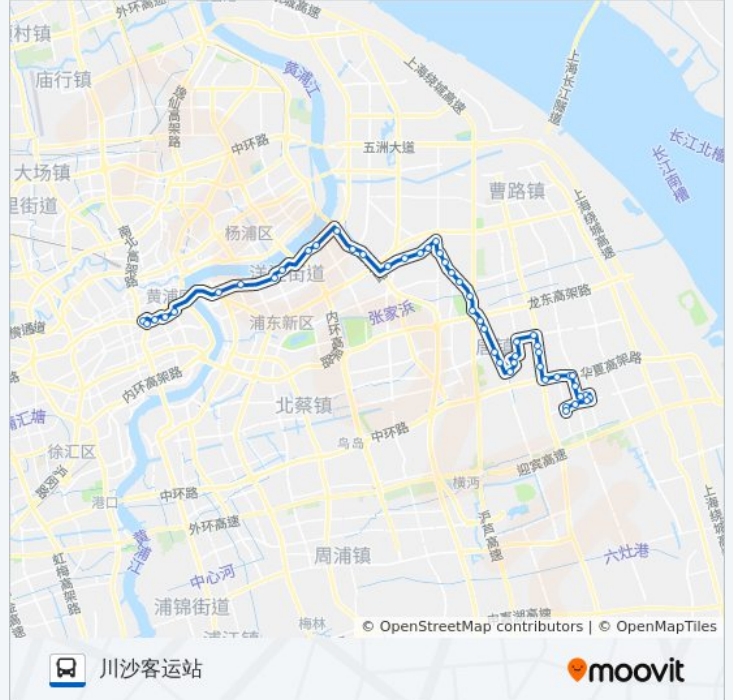

高科东路昌兴路

华东路创新中路

华东路南曹路

华东路齐友路

华夏东路华东路

华夏东路妙境路

华夏东路金汇广场

川沙路新德路

川沙路新源路

南桥路川沙路

川沙镇政府

川黄路学北路

川环南路川黄路

妙境家园

川环南路妙境路

川沙客运站

方向: 淡水路金陵西路

46 站

[查看时间表](#)

川沙客运站

川环南路妙境路