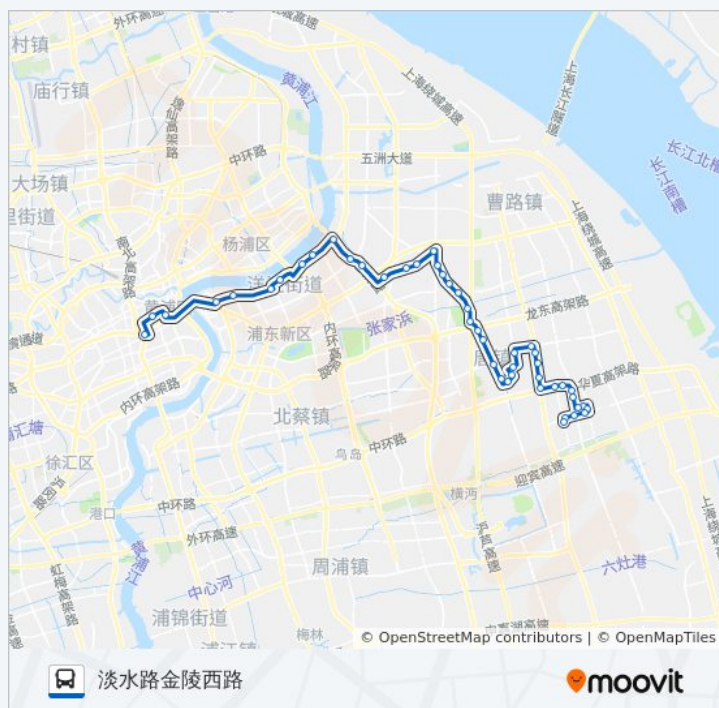

### 公交上川专线的信息

方向: 淡水路金陵西路

站点数量: 46

行车时间: 115 分

途经站点:

金桥路张杨路

金桥路浦东大道

浦东大道居家桥路