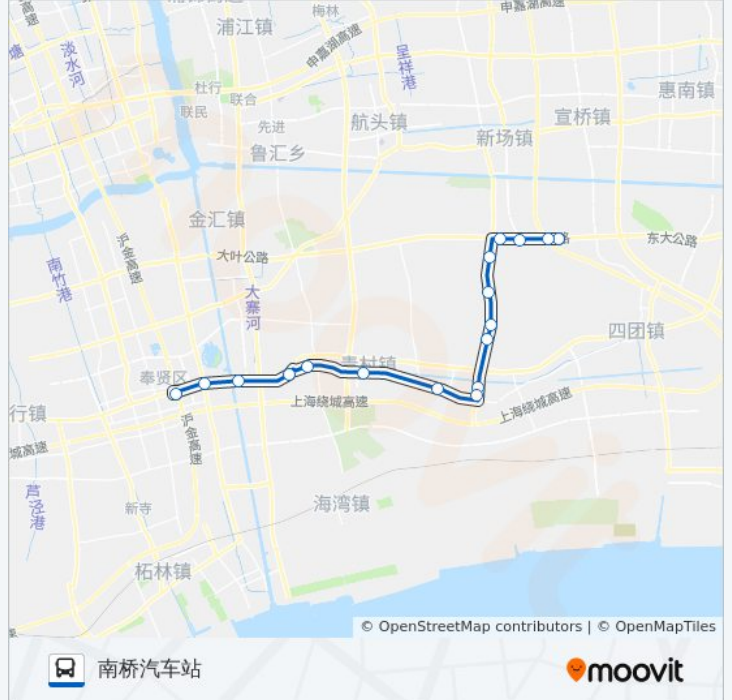

[查看时间表](#)

头桥北宋村

扬帆纺织厂

新潮河桥

头桥朝阳工业区

蔡桥

二桥

头桥

宋家宅(金海公路)

南桥汽车站

公交南头专线的时间表

往南桥汽车站方向的时间表

星期一	05:50 - 17:10
星期二	05:50 - 17:10
星期三	05:50 - 17:10
星期四	05:50 - 17:10
星期五	05:50 - 17:10
星期六	05:50 - 17:10
星期日	05:50 - 17:10

公交南头专线的信息

方向: 南桥汽车站

站点数量: 17

行车时间: 54 分

途经站点:

方向: 头桥北宋村

17 站

[查看时间表](#)

- 南桥汽车站
- 南奉公路金海公路(奉贤中学)
- 南奉公路金钱公路(光明)
- 百能大酒店
- 施威厂(招呼站)
- 青村车站(南奉公路城乡路)
- 高桥(南奉公路)
- 奉城镇
- 新奉公路奉粮路
- 新奉公路奉陆路
- 头桥
- 二桥
- 蔡桥
- 头桥朝阳工业区
- 新潮河桥
- 扬帆纺织厂
- 头桥北宋村

公交南头专线的时间表

往头桥北宋村方向的时间表

星期一	06:40 - 18:00
星期二	06:40 - 18:00
星期三	06:40 - 18:00
星期四	06:40 - 18:00
星期五	06:40 - 18:00
星期六	06:40 - 18:00
星期日	06:40 - 18:00

公交南头专线的信息

方向: 头桥北宋村

站点数量: 17

行车时间: 57 分

途经站点:

你可以在moovitapp.com下载公交南头专线的PDF时间表和线路图。使用[Moovit应用程序](#)查询上海的实时公交、列车时刻表以及公共交通出行指南。