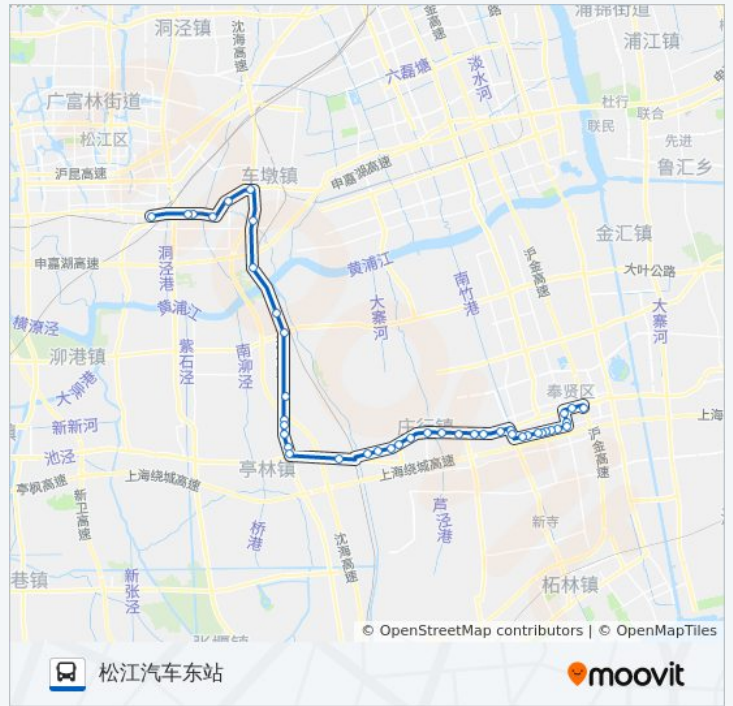

南桥汽车站

方向: 松江汽车东站

42 站

[查看时间表](#)

南桥汽车站

曙光新村

乐购超市(环城东路南奉公路)

环城东路环城南路

环城南路环城东路

奉贤体育中心

环城南路人民南路

环城南路江海路

悦华大酒店(环城南路江海路)

公交南松专线的时间表

往松江汽车东站方向的时间表

星期一	05:30 - 18:50
星期二	05:30 - 18:50
星期三	05:30 - 18:50
星期四	05:30 - 18:50
星期五	05:30 - 18:50
星期六	05:30 - 18:50
星期日	05:30 - 18:50

公交南松专线的信息

方向: 松江汽车东站

站点数量: 42

行车时间: 106 分
途经站点:

- 环城南路菜场路
- 环城南路军民路
- 环城南路环城西路
- 浦江长途站
- 竹港桥
- 南亭公路林业署
- 南亭公路五星路
- 沙港桥(南亭公路)
- 南亭公路浦卫公路
- 南亭公路庄行路
- 庄行
- 新华中学
- 南亭公路叶庄公路
- 新华中学
- 南亭公路杨存路
- 龙泉港
- 友谊村
- 亭林
- 车亭公路红阳村
- 车亭公路红亭路
- 施家埭(招呼站)
- 十六号桥(招呼站)
- 同建村(招呼站)
- 叶榭
- 车亭公路北盛公路
- 松浦大桥(招呼站)
- 联建(招呼站)
- 车墩
- 北松公路香闵路
- 北松公路华阳桥
- 北松公路塔港村
- 美德隆
- 松江汽车东站