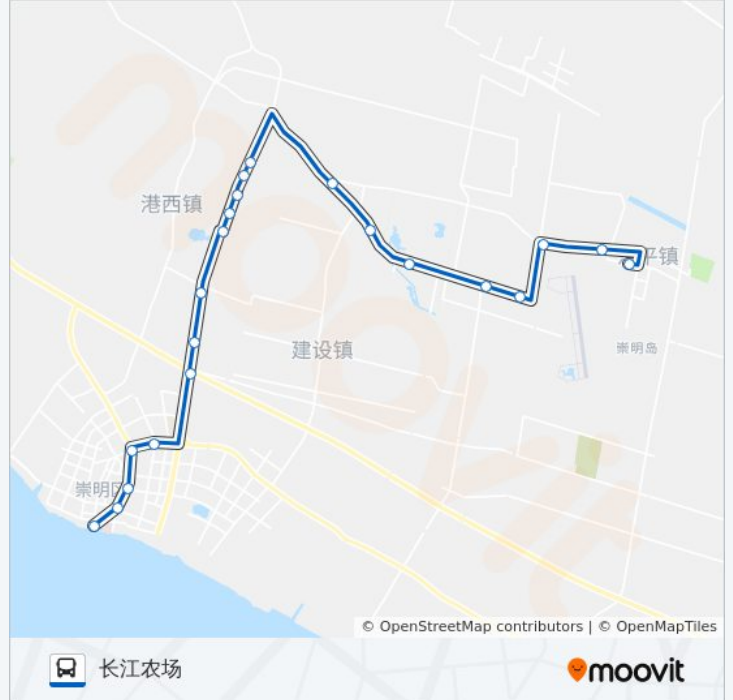

南江专线

南门汽车站

[以网页模式查看](#)

公交南江专((南门汽车站))共有2条行车路线。工作日的服务时间为：

(1) 南门汽车站: 04:40 - 18:14(2) 长江农场: 05:00 - 17:57

使用Moovit找到公交南江专线离你最近的站点，以及公交南江专线下车车的到站时间。

方向: 南门汽车站

21 站

公交南江专线的信息

方向: 南门汽车站

站点数量: 21

行车时间: 62 分

途经站点:

方向: 长江农场

21 站

[查看时间表](#)

公交南江专线的信息

方向: 长江农场

站点数量: 21

行车时间: 62 分

途经站点:

元件六厂

奶牛场

长江农场

你可以在moovitapp.com下载公交南江专线的PDF时间表和线路图。使用[Moovit应用程序](#)查询上海的实时公交、列车时刻表以及公共交通出行指南。

[关于Moovit](#) · [MaaS解决方案](#) · [城市列表](#) · [Moovit社区](#)

© 2023 Moovit - 版权所有

查看实时到站时间