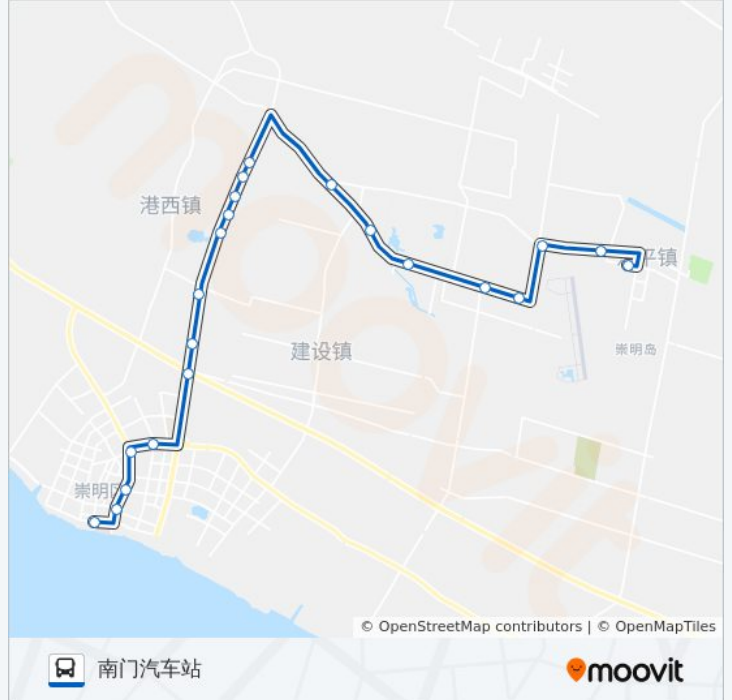

南江专线

南门汽车站

[以网页模式查看](#)

公交南江专((南门汽车站))共有2条行车路线。工作日的服务时间为：

(1) 南门汽车站: 04:40 - 18:14(2) 长江农场: 05:00 - 17:57

使用Moovit找到公交南江专线离你最近的站点，以及公交南江专线下车车的到站时间。

方向: 南门汽车站

21 站

[查看时间表](#)

长江农场
奶牛场
元件六厂
崇明机场
东平商店
森林公园(崇明县)
林场(崇明县)
东风三分厂
排衙镇
八字桥河
庙子河
油车河
富民村
城北镇
天仙河
静南小区
丁家桥(崇明县)
桥镇
东门路北门路
东门(崇明县)
南门汽车站

公交南江专线的时间表

往南门汽车站方向的时间表

| | |
|-----|---------------|
| 星期一 | 04:40 - 18:14 |
| 星期二 | 04:40 - 18:14 |
| 星期三 | 04:40 - 18:14 |
| 星期四 | 04:40 - 18:14 |
| 星期五 | 04:40 - 18:14 |
| 星期六 | 04:40 - 18:14 |
| 星期日 | 04:40 - 18:14 |

公交南江专线的信息

方向: 南门汽车站

站点数量: 21

行车时间: 62 分

途经站点:

方向: 长江农场

21 站

[查看时间表](#)

公交南江专线的信息

方向: 长江农场

站点数量: 21

行车时间: 62 分

途经站点:

元件六厂

奶牛场

长江农场