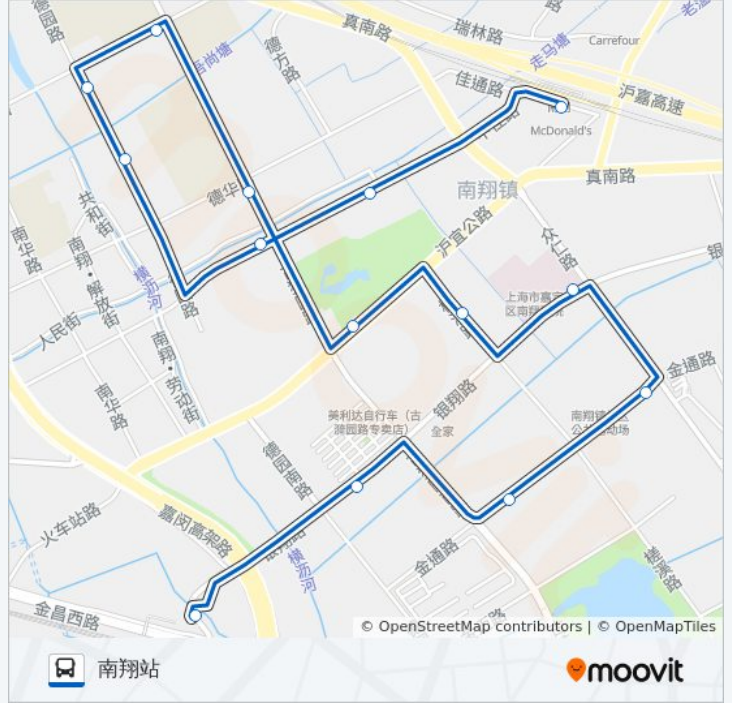

南翔3路

南翔北火车站

[以网页模式查看](#)

公交南翔3((南翔北火车站))共有2条行车路线。工作日的服务时间为：

(1) 南翔北火车站: 06:00 - 19:40(2) 南翔站: 05:20 - 19:00

使用Moovit找到公交南翔3路离你最近的站点，以及公交南翔3路下车车的到站时间。

方向: 南翔北火车站

14 站

往南翔北火车站方向的时间表

星期一	06:00 - 19:40
星期二	06:00 - 19:40
星期三	06:00 - 19:40
星期四	06:00 - 19:40
星期五	06:00 - 19:40
星期六	06:00 - 19:40
星期日	06:00 - 19:40

公交南翔3路的信息

方向: 南翔北火车站

站点数量: 14

行车时间: 28 分

途经站点:

方向: 南翔站

14 站

[查看时间表](#)

- 南翔北火车站
- 银翔路扬子路
- 金通路古猗园南路
- 金通路众仁路
- 银翔路众仁路(南翔医院)
- 槎溪路沪宜公路
- 沪宜公路古猗园
- 民主街古猗园路
- 德园路和平街
- 德园路裕丰路
- 裕丰路古猗园路
- 古猗园路德华路
- 民主东街真南路
- 南翔

公交南翔3路的时间表

往南翔站方向的时间表

星期一	05:20 - 19:00
星期二	05:20 - 19:00
星期三	05:20 - 19:00
星期四	05:20 - 19:00
星期五	05:20 - 19:00
星期六	05:20 - 19:00
星期日	05:20 - 19:00

公交南翔3路的信息

方向: 南翔站

站点数量: 14

行车时间: 27 分

途经站点:

你可以在moovitapp.com下载公交南翔3路的PDF时间表和线路图。使用[Moovit应用程序](#)查询上海的实时公交、列车时刻表以及公共交通出行指南。

[关于Moovit](#) · [MaaS解决方案](#) · [城市列表](#) · [Moovit社区](#)

© 2023 Moovit - 版权所有