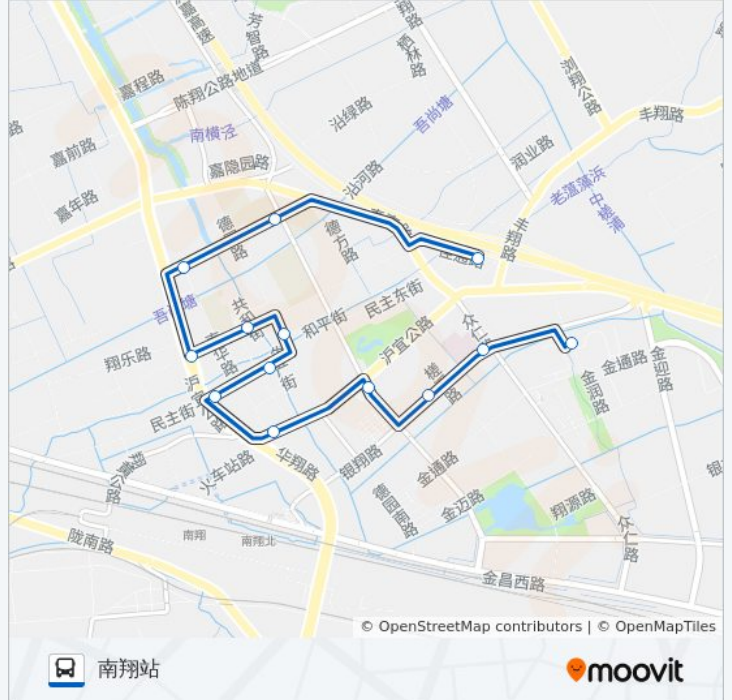

## 方向: 南翔站

13站

[查看时间表](#)

金润路银翔路

银翔路众仁路(南翔医院)

银翔路扬子路

南翔汽车站

南翔镇

## 公交南翔5路的时间表

往南翔站方向的时间表

星期一	06:20 - 19:56
星期二	06:20 - 19:56
星期三	06:20 - 19:56
星期四	06:20 - 19:56
星期五	06:20 - 19:56
星期六	06:20 - 19:56
星期日	06:20 - 19:56

## 公交南翔5路的信息

方向: 南翔站

站点数量: 13

行车时间: 27 分

途经站点:

## 公交南翔5路的信息

方向: 金润路银翔路

站点数量: 13

行车时间: 26 分

途经站点: