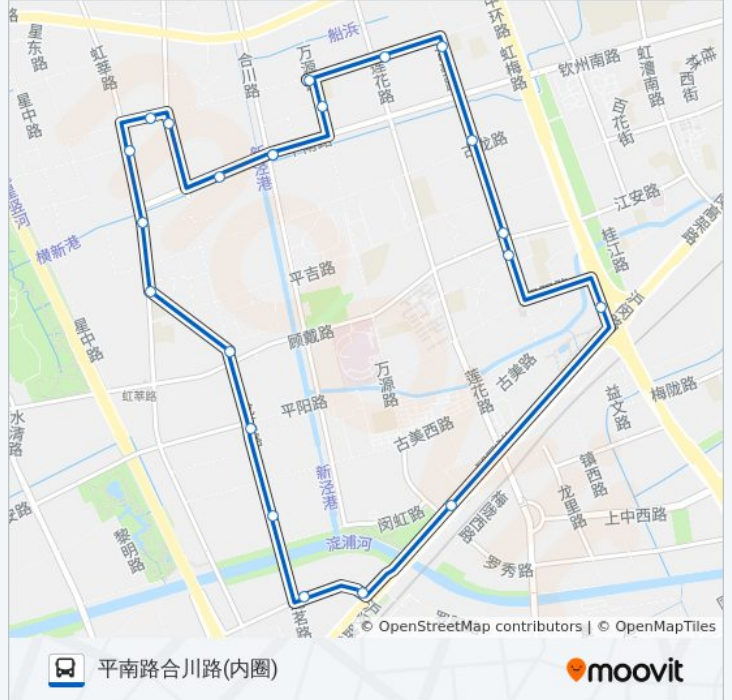

[查看时间表](#)

平南路合川路
平南三村
东兰路万源路
东兰路莲花路
古美路东兰路
古美路古龙路
古美路顾戴路(康健丽都)
古美路顾戴路
虹梅路沪闵路
莲花路地铁站
报春路沪闵路
报春路龙茗路
平阳新村
平阳一村
龙茗路顾戴路
平吉二村
虹莘路姚家浜路
虹莘路九星路
东兰路龙茗路
龙茗路东兰路
古美街道
平南路合川路

公交古美环线的时间表

往平南路合川路(内圈)方向的时间表

星期一	06:30 - 20:30
星期二	06:30 - 20:30
星期三	06:30 - 20:30
星期四	06:30 - 20:30
星期五	06:30 - 20:30
星期六	06:30 - 20:30
星期日	06:30 - 20:30

公交古美环线的信息

方向: 平南路合川路(内圈)

站点数量: 22

行车时间: 46 分

途经站点:

方向: 平南路合川路(外圈)

25 站

[查看时间表](#)

公交古美环线的信息

方向: 平南路合川路(外圈)

站点数量: 25

行车时间: 46 分

途经站点:

古美路顾戴路(康健丽都)

古美路古龙路

古美路东兰路

东兰路莲花路

东兰路万源路

平南三村

平南路合川路

你可以在moovitapp.com下载公交古美环线的PDF时间表和线路图。使用[Moovit应用程序](#)查询上海的实时公交、列车时刻表以及公共交通出行指南。

[关于Moovit](#) · [MaaS解决方案](#) · [城市列表](#) · [Moovit社区](#)

© 2023 Moovit - 版权所有

查看实时到站时间