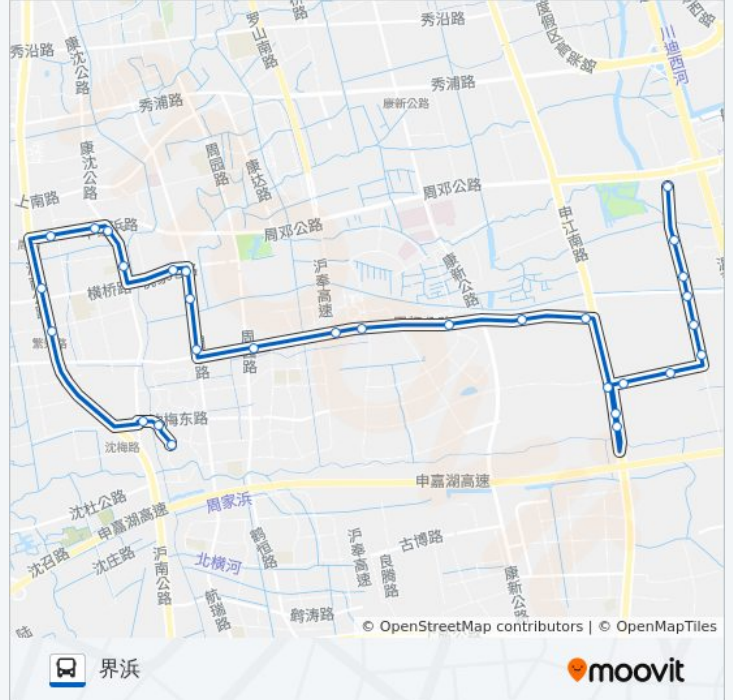

周祝公路申江南路

申江南路蓝靛路

申江南路产业路(招呼站)

申江南路产业路

陆瓦路申江南路

瓦南村

建设路陆瓦路

建设路中心村大道

建设路周祝公路

瓦屑

窑墩

界浜

你可以在moovitapp.com下载公交周康5路的PDF时间表和线路图。使用 [Moovit应用程序](#) 查询上海的实时公交、列车时刻表以及公共交通出行指南。

[关于Moovit](#) · [MaaS解决方案](#) · [城市列表](#) · [Moovit社区](#)

© 2023 Moovit - 版权所有

查看实时到站时间