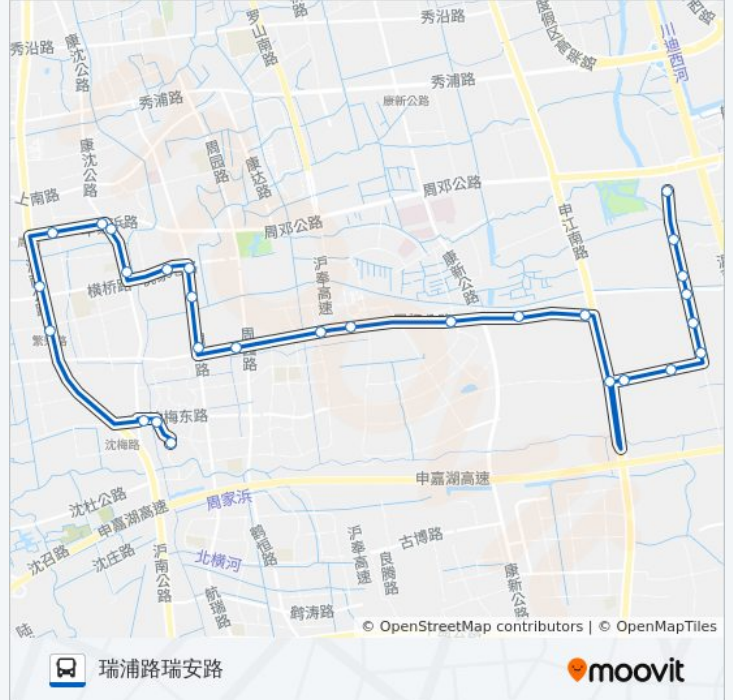

周康5路

瑞浦路瑞安路

[以网页模式查看](#)

公交周康5(瑞浦路瑞安路)共有2条行车路线。工作日的服务时间为：

(1) 瑞浦路瑞安路: 05:55 - 17:55 (2) 界浜: 05:55 - 17:55

使用Moovit找到公交周康5路离你最近的站点，以及公交周康5路下车车的到站时间。

方向: 瑞浦路瑞安路

28 站

[查看时间表](#)

界浜
窑墩
瓦屑
建设路周祝公路
建设路中心村大道
建设路陆瓦路
瓦南村
陆瓦路申江南路
申江南路蓝靛路
周祝公路申江南路
水门村
周祝公路琥珀路
上海医学园区
牛桥
周祝公路周园路
塘东
周东路周祝公路
周东路祝家港路
祝家港路周东路
南八灶
康沈路年家浜路
年家浜路康沈路

公交周康5路的时间表

往瑞浦路瑞安路方向的时间表

星期一	05:55 - 17:55
星期二	05:55 - 17:55
星期三	05:55 - 17:55
星期四	05:55 - 17:55
星期五	05:55 - 17:55
星期六	05:55 - 17:55
星期日	05:55 - 17:55

公交周康5路的信息

方向: 瑞浦路瑞安路

站点数量: 28

行车时间: 62 分

途经站点:

年家浜路周康路(万达广场)

沪南公路横桥路

沪南公路繁荣路

沈梅东路康沈路

瑞浦路沈梅东路

瑞浦路瑞安路

方向: 界浜

30 站

[查看时间表](#)

瑞浦路瑞安路

瑞浦路沈梅东路