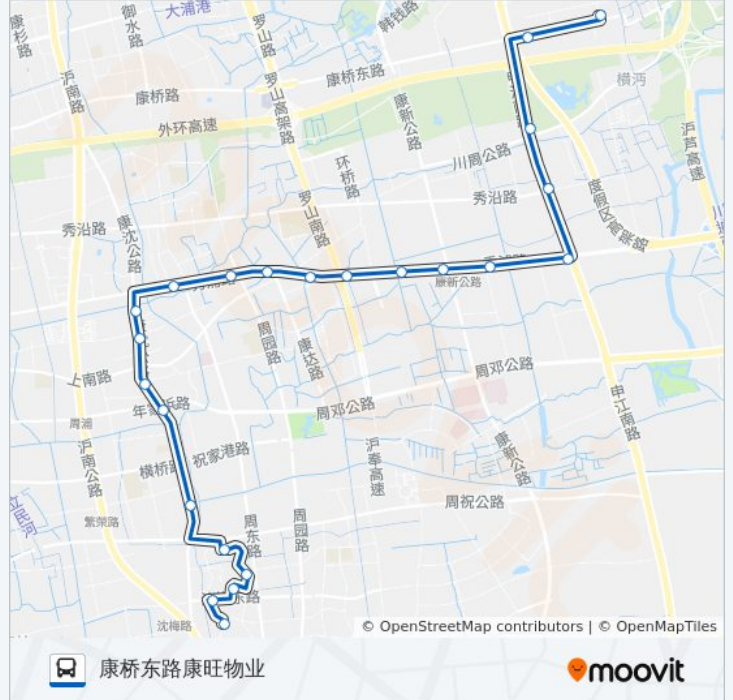

公交周康6路的时间表

往康桥东路康旺物业方向的时间表

星期一	06:20 - 17:20
星期二	06:20 - 17:20
星期三	06:20 - 17:20
星期四	06:20 - 17:20
星期五	06:20 - 17:20
星期六	06:20 - 17:20
星期日	06:20 - 17:20

公交周康6路的信息

方向: 康桥东路康旺物业

站点数量: 23

行车时间: 54 分

途经站点:

康桥东路康旺物业

方向: 瑞浦路瑞安路

23 站

[查看时间表](#)

康桥东路康旺物业

康桥东路申江路

申江路川周公路

申江路秀沿路

秀浦路申江路

秀浦路苗桥路

秀浦路叠桥路

秀浦路横新路

秀浦路浦桥路

沿南村

秀浦路康达路

秀浦路周园路

星期一	07:05 - 19:00
星期二	07:05 - 19:00
星期三	07:05 - 19:00
星期四	07:05 - 19:00
星期五	07:05 - 19:00
星期六	07:05 - 19:00
星期日	07:05 - 19:00

公交周康6路的信息

方向: 瑞浦路瑞安路

站点数量: 23

行车时间: 62 分

途经站点: