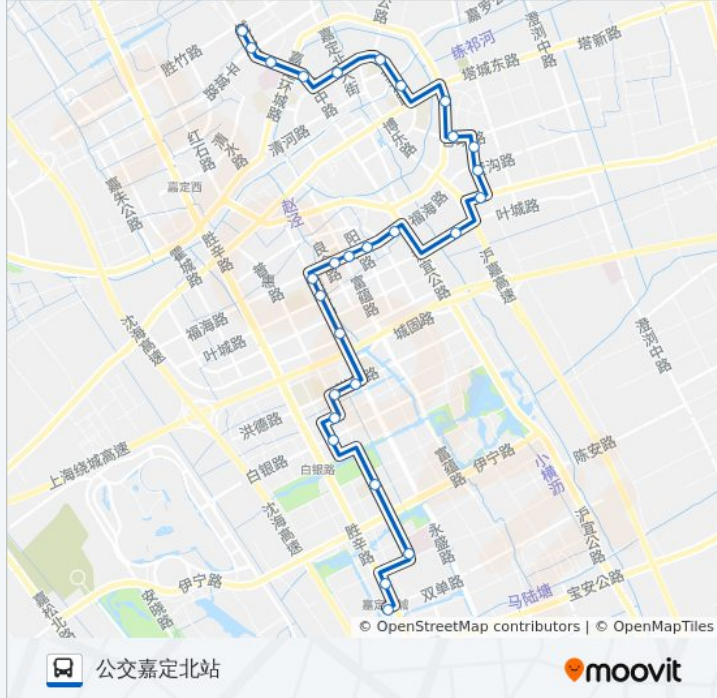

## 公交嘉定1路的信息

方向: 公交嘉定北站

站点数量: 28

行车时间: 50 分

途经站点:

李园一村

温宿路北大街

桃园新村

嘉定中心医院

城北路平城路

嘉定北站

### 方向: 公交嘉定新城站

29 站

[查看时间表](#)

嘉定北站

城北路平城路(招呼站)

嘉定中心医院

桃园新村

城中路清河路

### 公交嘉定1路的信息

方向: 公交嘉定新城站

站点数量: 29

行车时间: 53 分

途经站点: