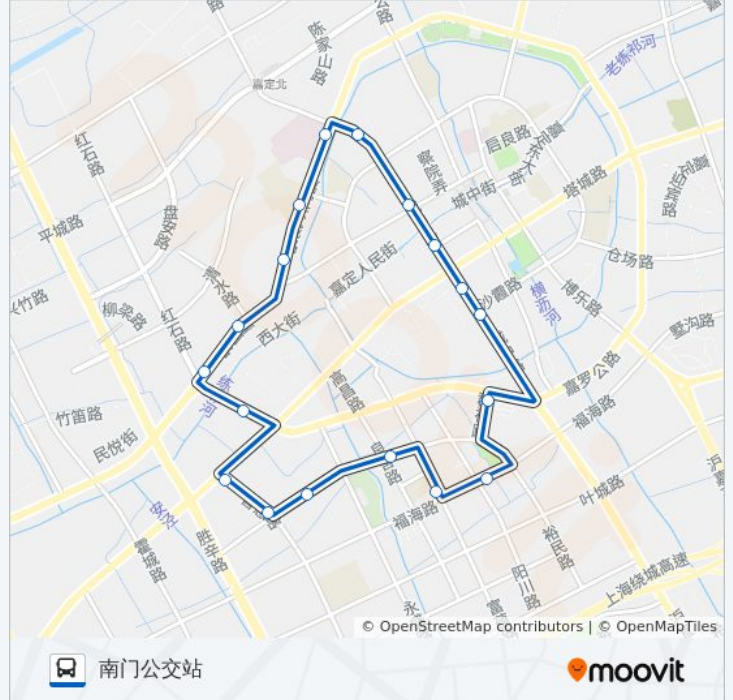

公交嘉定2路的信息

方向: 南门公交站

站点数量: 20

行车时间: 35 分

途经站点:

方向: 南门公交站

19 站

[查看时间表](#)

- 南门公交站
- 城中路沙霞路
- 城中路塔城路
- 城中路张马路
- 城中路清河路
- 桃园新村
- 嘉定中心医院
- 嘉定工业学校
- 项泾桥
- 清河路清水路
- 项泾桥
- 候黄桥
- 普惠路嘉安公路
- 普惠路裕民路
- 裕民路永盛路
- 裕民路良舍路
- 南苑小学
- 福海路阳川路

公交嘉定2路的时间表

往南门公交站方向的时间表

星期一	06:00 - 20:20
星期二	06:00 - 20:20
星期三	06:00 - 20:20
星期四	06:00 - 20:20
星期五	06:00 - 20:20
星期六	06:00 - 20:20
星期日	06:00 - 20:20

公交嘉定2路的信息

方向: 南门公交站

站点数量: 19

行车时间: 33 分

途经站点:

你可以在moovitapp.com下载公交嘉定2路的PDF时间表和线路图。使用[Moovit应用程序](#)查询上海的实时公交、列车时刻表以及公共交通出行指南。

[关于Moovit](#) · [MaaS解决方案](#) · [城市列表](#) · [Moovit社区](#)

© 2023 Moovit - 版权所有

查看实时到站时间