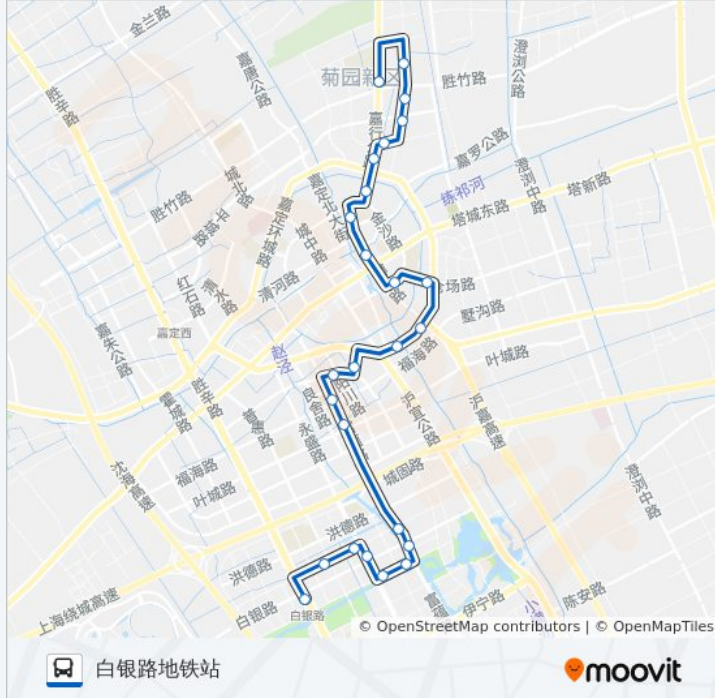

[查看时间表](#)

菊园车站
永靖路树屏路
永靖路胜竹路
永靖路平城路
棋盘路永靖路
菊园新村
李园二村
嘉定中医医院
博乐广场
金沙路博乐路
仓场路嘉罗公路
嘉罗公路博乐路
嘉定南门
群裕路裕民路
裕民路阳川路
南苑小学
富蕴路叶城路
阿克苏路高台路
阿克苏路白银路
塔秀路德富路
塔秀路永盛路
永盛路白银路

公交嘉定4路的时间表

往白银路地铁站方向的时间表

星期一	06:00 - 20:40
星期二	06:00 - 20:40
星期三	06:00 - 20:40
星期四	06:00 - 20:40
星期五	06:00 - 20:40
星期六	06:00 - 20:40
星期日	06:00 - 20:40

公交嘉定4路的信息

方向: 白银路地铁站

站点数量: 25

行车时间: 43 分

途经站点:

高台路永盛路

高台路合作路

白银路

方向: 菊园车站

25 站

[查看时间表](#)

白银路

高台路合作路

高台路永盛路

永盛路白银路

塔秀路永盛路

公交嘉定4路的信息

方向: 菊园车站

站点数量: 25

行车时间: 40 分

途经站点:

李园二村

菊园新村

棋盘路永靖路