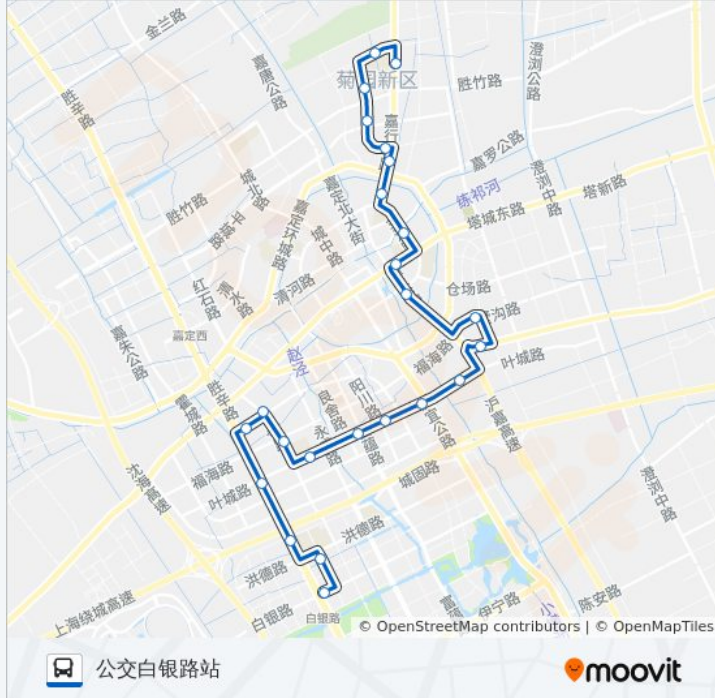

## 公交嘉定6路的时间表

往公交白银路站方向的时间表

星期一	04:50 - 21:00
星期二	04:50 - 21:00
星期三	04:50 - 21:00
星期四	04:50 - 21:00
星期五	04:50 - 21:00
星期六	04:50 - 21:00
星期日	04:50 - 21:00

## 公交嘉定6路的信息

方向: 公交白银路站

站点数量: 24

行车时间: 46 分

途经站点:

云谷路洪德路

公交白银路站

### 方向: 菊园车站

24 站

[查看时间表](#)

公交白银路站

云谷路洪德路

胜辛路洪德路

胜辛路叶城路

裕民路胜辛路

普惠路裕民路

普惠路福海路

叶城路永盛路

叶城路富蕴路

叶城路阳川路

叶城路沪宜公路

叶城路博乐南路

嘉戛公路迎园路