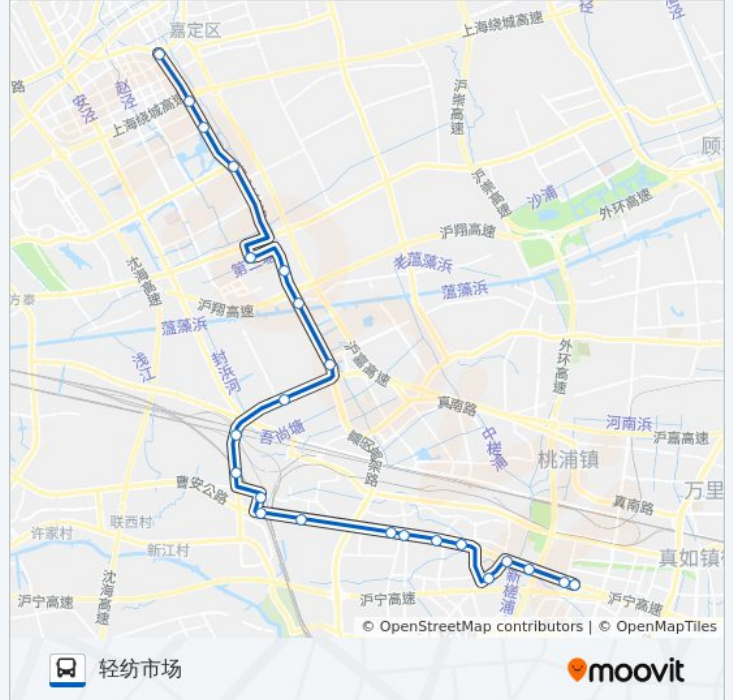

江桥二村

江桥

曹安公路外环高速公路

曹安公路定边路

轻纺市场

你可以在moovitapp.com下载公交嘉江专线的PDF时间表和线路图。使用[Moovit应用程序](#)查询上海的实时公交、列车时刻表以及公共交通出行指南。

[关于Moovit](#) · [MaaS解决方案](#) · [城市列表](#) · [Moovit社区](#)

© 2023 Moovit - 版权所有

查看实时到站时间