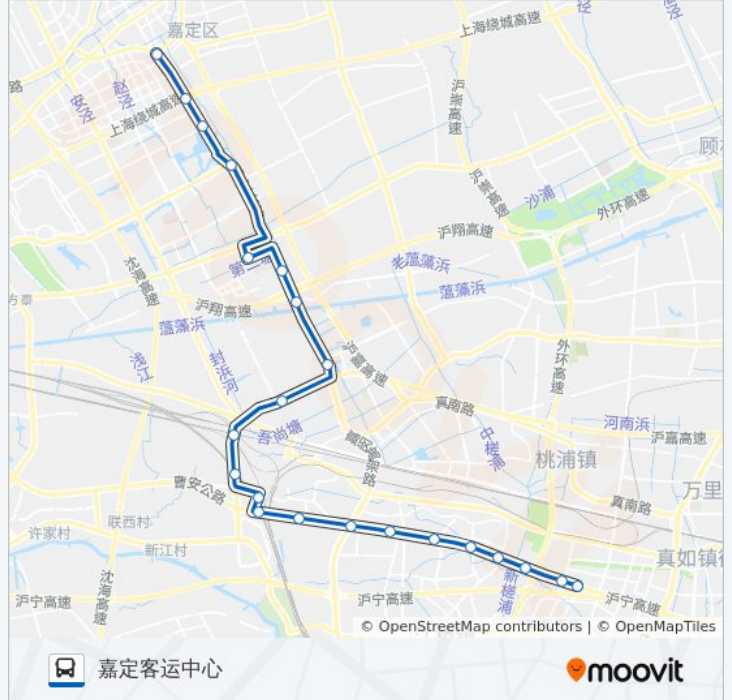

嘉江专线

嘉定客运中心

[以网页模式查看](#)

公交嘉江专((嘉定客运中心))共有2条行车路线。工作日的服务时间为：

(1) 嘉定客运中心: 06:00 - 19:56(2) 轻纺市场: 05:00 - 18:56

使用Moovit找到公交嘉江专线离你最近的站点，以及公交嘉江专线下车车的到站时间。

方向: 嘉定客运中心

22 站

[查看时间表](#)

轻纺市场
曹安公路定边路
曹安公路外环高速公路
江桥
曹安公路华江支路
先农村
曹安路金园一路
曹安公路星华公路
封浜
曹安路
倪家桥(星华公路)
小屯桥
丁家
老宅(嘉定区)
沪宜公路陈翔路
沪宜公路大桥头
卫生学校
马陆(育英街)
彭赵
石岗
棕坊桥
嘉定客运中心

公交嘉江专线的时间表

往嘉定客运中心方向的时间表

星期一	06:00 - 19:56
星期二	06:00 - 19:56
星期三	06:00 - 19:56
星期四	06:00 - 19:56
星期五	06:00 - 19:56
星期六	06:00 - 19:56
星期日	06:00 - 19:56

公交嘉江专线的信息

方向: 嘉定客运中心

站点数量: 22

行车时间: 73 分

途经站点:

方向: 轻纺市场

23 站

[查看时间表](#)

公交嘉江专线的信息

方向: 轻纺市场

站点数量: 23

行车时间: 70 分

途经站点:

江桥二村

江桥

曹安公路外环高速公路