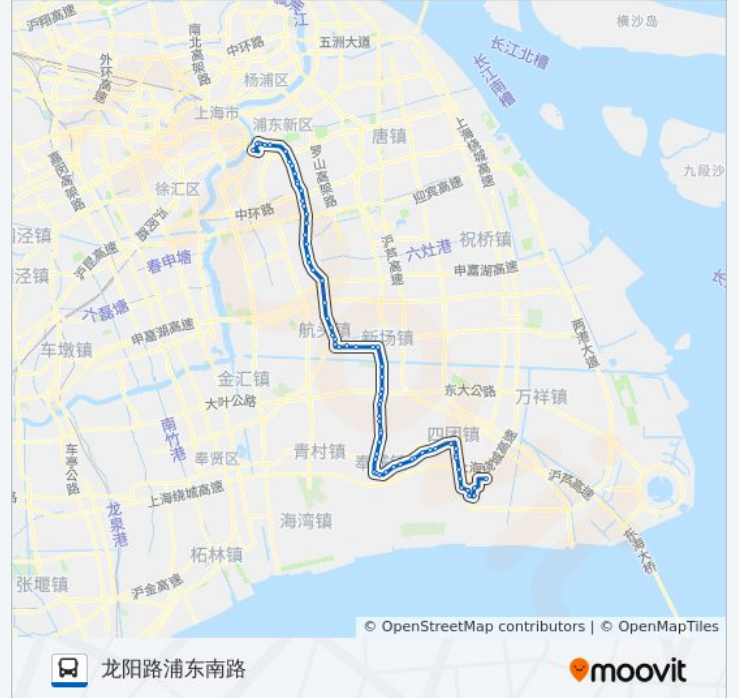

众安

杨辉

新场

沪南公路新环西路

大麦湾

沪南公路华南路

沪南公路航鸣路

航头(招呼站)

施能

航头农工商大卖场

航头卫生中心

下沙

白墙

沈庄

沪南公路建豪路
沪南路繁荣路
沪南路周浦新村
沪南公路上南路
沪南路秀浦路
沪南公路秀康路
康桥
沪南路康花路
沪南路御桥路
沪南路绿科路
沪南路陈春路
沪南路陈春路
沪南路北中路
沪南路高科西路
沪南路芳华路
浦建路杜鹃路
浦建路杨高南路
浦建路东方路
浦建路浦东南路
浦东南路浦建路
龙阳路浦东南路

你可以在moovitapp.com下载公交塘邵专线的PDF时间表和线路图。使用 [Moovit应用程序](#) 查询上海的实时公交、列车时刻表以及公共交通出行指南。