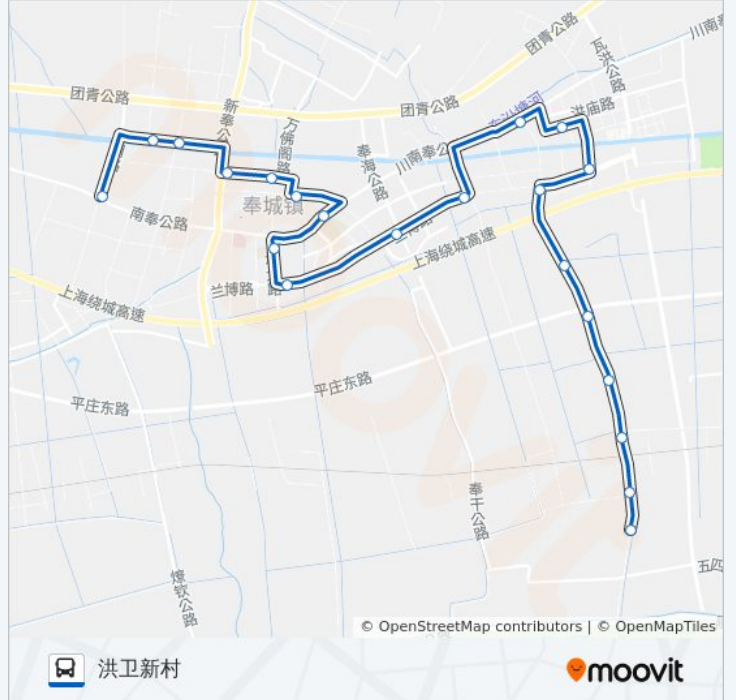

📍 奉城1路

洪卫新村

[以网页模式查看](#)

公交奉城1((洪卫新村))共有2条行车路线。工作日的时间为：

(1) 洪卫新村: 06:00 - 17:00(2) 神州路: 06:40 - 17:40

使用Moovit找到公交奉城1路离你最近的站点，以及公交奉城1路下车车的到站时间。

方向: 洪卫新村

21 站

[查看时间表](#)

神州路
德胜路
水产市场
奉粮路
万佛阁
派出所
奉城高级中学
城大路
镇政府(兰博路)
奉干路
协新路
洪朱公路(招呼站)
洪庙社区
洪南路
洪朱路
北横路
镇北村
朱新路
朱新村
洪同路
洪卫新村

公交奉城1路的时间表

往洪卫新村方向的时间表

星期一	06:00 - 17:00
星期二	06:00 - 17:00
星期三	06:00 - 17:00
星期四	06:00 - 17:00
星期五	06:00 - 17:00
星期六	06:00 - 17:00
星期日	06:00 - 17:00

公交奉城1路的信息

方向: 洪卫新村

站点数量: 21

行车时间: 53 分

途经站点:

方向: 神州路

21 站

[查看时间表](#)

公交奉城1路的信息

方向: 神州路
 站点数量: 21
 行车时间: 57 分
 途经站点:

水产市场

德胜路

神州路

你可以在moovitapp.com下载公交奉城1路的PDF时间表和线路图。使用[Moovit应用程序](#)查询上海的实时公交、列车时刻表以及公共交通出行指南。

[关于Moovit](#) · [MaaS解决方案](#) · [城市列表](#) · [Moovit社区](#)

© 2023 Moovit - 版权所有