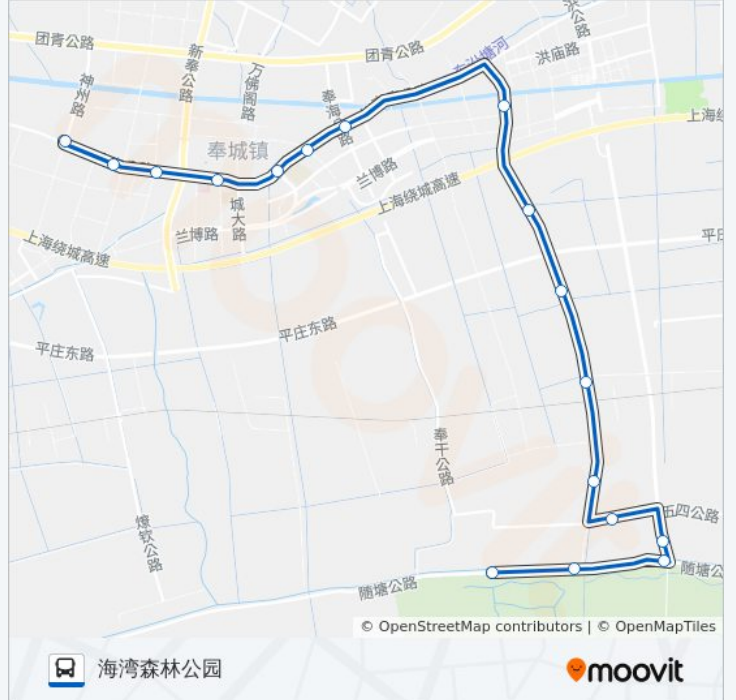

奉城3路

海湾森林公园

[以网页模式查看](#)

公交奉城3((海湾森林公园))共有2条行车路线。工作日的服务时间为：

(1) 海湾森林公园: 05:30 - 18:00(2) 神洲路南奉公路: 05:30 - 18:00

使用Moovit找到公交奉城3路离你最近的站点，以及公交奉城3路下车车的到站时间。

方向: 海湾森林公园

17 站

[查看时间表](#)

神州路
川南奉公路高桥村
灯民路(招呼站)
奉城
奉城高级中学(招呼站)
奉城东门港
奉城汽车站
奉干公路1号桥
北横路
奉干公路3号桥
朱新村
五四公路洪卫新村
五四公路邮电路
瓦洪公路五四公路
随塘河路瓦洪公路
随塘河路洪朱公路
海湾森林公园

公交奉城3路的时间表

往海湾森林公园方向的时间表

星期一	05:30 - 18:00
星期二	05:30 - 18:00
星期三	05:30 - 18:00
星期四	05:30 - 18:00
星期五	05:30 - 18:00
星期六	05:30 - 18:00
星期日	05:30 - 18:00

公交奉城3路的信息

方向: 海湾森林公园

站点数量: 17

行车时间: 44 分

途经站点:

方向: 神洲路南奉公路

17 站
[查看时间表](#)

- 海湾森林公园
- 随塘河路洪朱公路
- 随塘河路瓦洪公路
- 瓦洪公路五四公路
- 五四公路邮电路(欧华职业技术学院)
- 五四公路洪卫新村
- 朱新村
- 奉干公路3号桥
- 北横路
- 奉干公路1号桥
- 奉城汽车站
- 奉城东门港
- 奉城高级中学
- 奉城
- 川南奉公路灯明路
- 高桥村
- 神洲路南奉公路

公交奉城3路的时间表

往神洲路南奉公路方向的时间表

星期一	05:30 - 18:00
星期二	05:30 - 18:00
星期三	05:30 - 18:00
星期四	05:30 - 18:00
星期五	05:30 - 18:00
星期六	05:30 - 18:00
星期日	05:30 - 18:00

公交奉城3路的信息

方向: 神洲路南奉公路
 站点数量: 17
 行车时间: 45 分
 途经站点:

你可以在moovitapp.com下载公交奉城3路的PDF时间表和线路图。使用[Moovit应用程序](#)查询上海的实时公交、列车时刻表以及公共交通出行指南。