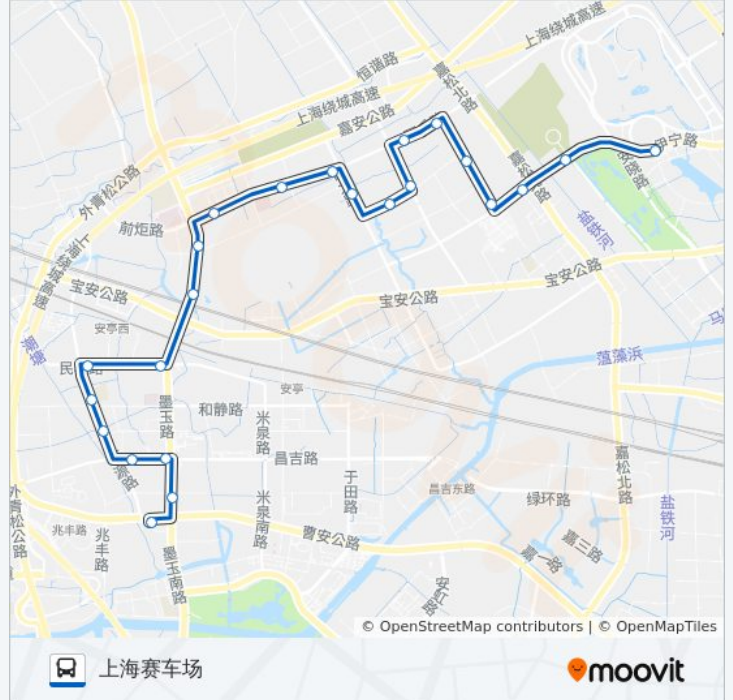

[查看时间表](#)

公交安亭站
安亭汽车站
昌吉路墨玉路
昌吉路新源路
菩提寺
新源路和静路
民丰路新源路
民丰路墨玉路
墨玉北路宝安公路
墨玉北路园际路
园国路梅园别墅
园国路园民路
园国路园大路
园大路园际路
园福路园大路
百安公路园福路
园国路百安公路
园国路园汽路
园汽路园福路
园汽路园区路
园区路嘉松北路
伊宁路东环路

公交安亭1路的时间表

往上海赛车场方向的时间表

星期一	05:05 - 23:05
星期二	05:05 - 23:05
星期三	05:05 - 23:05
星期四	05:05 - 23:05
星期五	05:05 - 23:05
星期六	05:05 - 23:05
星期日	05:05 - 23:05

公交安亭1路的信息

方向: 上海赛车场

站点数量: 23

行车时间: 50 分

途经站点:

上海赛车场

方向: 公交安亭站

23 站

[查看时间表](#)

上海赛车场

伊宁路东环路

园区路嘉松北路

园汽路园区路

园汽路园福路

园国路园汽路

园国路百安公路

站点数量: 23

行车时间: 50 分

途经站点:

菩提寺

昌吉路新源路

昌吉路墨玉路

安亭汽车站

公交安亭站