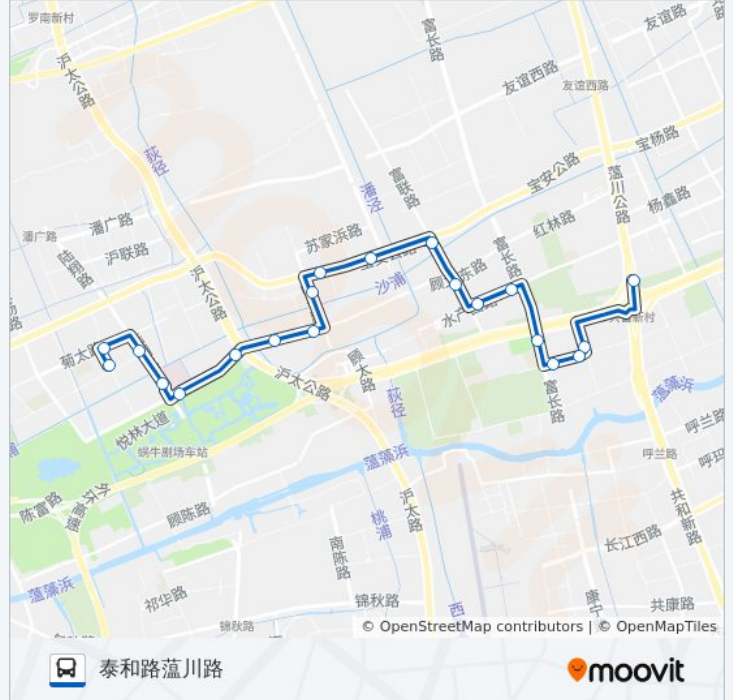

宝山3路

宝菊路菊联路

[以网页模式查看](#)

公交宝山3(宝菊路菊联路)共有2条行车路线。工作日的服务时间为：

(1) 宝菊路菊联路: 06:00 - 20:40(2) 泰和路蕴川路: 05:50 - 20:30

使用Moovit找到公交宝山3路离你最近的站点，以及公交宝山3路下车班的到站时间。

方向: 宝菊路菊联路

18 站

公交宝山3路的信息

方向: 宝菊路菊联路

站点数量: 18

行车时间: 40 分

途经站点:

方向: 泰和路蕴川路

20 站

[查看时间表](#)

- 宝菊路菊联路
- 菊太路陆翔路
- 陆翔路菊联路
- 陆翔路镜泊湖路
- 镜泊湖路陆翔路
- 镜泊湖路沪太公路
- 顾北路顾荻路
- 顾北路电台路
- 电台路沙浦路
- 宝安公路教育路
- 宝安公路潘泾路
- 富联路宝安公路
- 富联路顾北东路
- 水产西路富联路
- 水产西路富长路
- 富长路泰和西路
- 共富路富长路
- 共富路联泰路

公交宝山3路的时间表

往泰和路蕴川路方向的时间表

星期一	05:50 - 20:30
星期二	05:50 - 20:30
星期三	05:50 - 20:30
星期四	05:50 - 20:30
星期五	05:50 - 20:30
星期六	05:50 - 20:30
星期日	05:50 - 20:30

公交宝山3路的信息

方向: 泰和路蕴川路

站点数量: 20

行车时间: 40 分

途经站点:

联泰路泰和西路

泰和路蕴川路

你可以在moovitapp.com下载公交宝山3路的PDF时间表和线路图。使用[Moovit应用程序](#)查询上海的实时公交、列车时刻表以及公共交通出行指南。