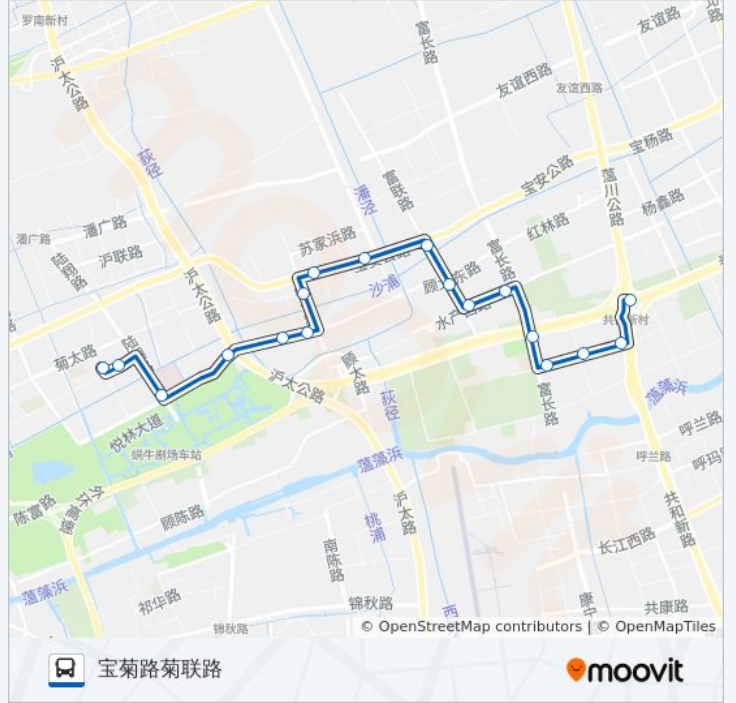

宝山3路

宝菊路菊联路

[以网页模式查看](#)

公交宝山3(宝菊路菊联路)共有2条行车路线。工作日的服务时间为：

(1) 宝菊路菊联路: 06:00 - 20:40(2) 泰和路蕴川路: 05:50 - 20:30

使用Moovit找到公交宝山3路离你最近的站点，以及公交宝山3路下车班的到站时间。

方向: 宝菊路菊联路

18 站

[查看时间表](#)

蕴川路泰和路
共富路蕴川路
共富路联泰路
共富路富长路
富长路泰和西路
水产西路富长路
水产西路富联路
富联路顾北东路
富联路宝安公路
宝安公路潘泾路
宝安公路教育路
电台路沙浦路
顾北路电台路
顾北路顾荻路
镜泊湖路沪太公路
陆翔路镜泊湖路
菊联路宝菊路
宝菊路菊联路

公交宝山3路的时间表

往宝菊路菊联路方向的时间表

星期一	06:00 - 20:40
星期二	06:00 - 20:40
星期三	06:00 - 20:40
星期四	06:00 - 20:40
星期五	06:00 - 20:40
星期六	06:00 - 20:40
星期日	06:00 - 20:40

公交宝山3路的信息

方向: 宝菊路菊联路

站点数量: 18

行车时间: 40 分

途经站点:

方向: 泰和路蕴川路

20 站

[查看时间表](#)

公交宝山3路的信息

方向: 泰和路蕴川路

站点数量: 20

行车时间: 40 分

途经站点:

联泰路泰和西路

泰和路蕴川路

你可以在moovitapp.com下载公交宝山3路的PDF时间表和线路图。使用[Moovit应用程序](#)查询上海的实时公交、列车时刻表以及公共交通出行指南。