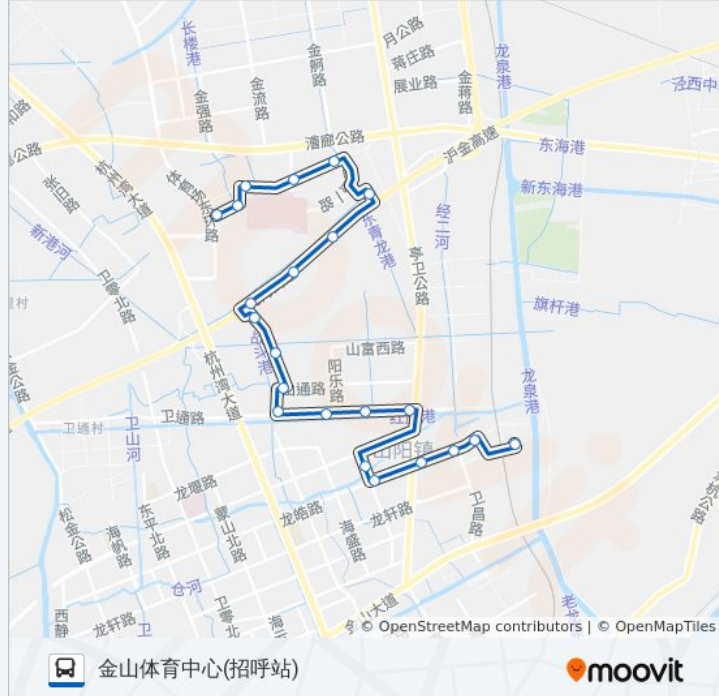

往山阳小学方向的时间表

星期一	06:10 - 17:20
星期二	06:10 - 17:20
星期三	06:10 - 17:20
星期四	06:10 - 17:20
星期五	06:10 - 17:20
星期六	06:10 - 17:20
星期日	06:10 - 17:20

公交山阳1路的信息

方向: 山阳小学

站点数量: 23

行车时间: 45 分

途经站点:

方向: 金山体育中心(招呼站)

22 站

[查看时间表](#)

- 山阳小学
- 红旗东路华山路
- 向阳村
- 山阳受理中心
- 海丰路
- 海欣家园
- 亭卫公路
- 经三河桥
- 陆家宅(招呼站)
- 马棚
- 山通路
- 中兴村
- 徐家宅
- 沈家宅
- 储家宅
- 马家宅
- 长兴村
- 倪家宅

公交山阳1路的时间表

往金山体育中心(招呼站)方向的时间表

星期一	07:10 - 18:20
星期二	07:10 - 18:20
星期三	07:10 - 18:20
星期四	07:10 - 18:20
星期五	07:10 - 18:20
星期六	07:10 - 18:20
星期日	07:10 - 18:20

公交山阳1路的信息

方向: 金山体育中心(招呼站)

站点数量: 22

行车时间: 48 分

途经站点:

公共卫生中心

申康三路(招呼站)

甸山(招呼站)

金山体育中心(招呼站)

你可以在moovitapp.com下载公交山阳1路的PDF时间表和线路图。使用[Moovit应用程序](#)查询上海的实时公交、列车时刻表以及公共交通出行指南。

[关于Moovit](#) · [MaaS解决方案](#) · [城市列表](#) · [Moovit社区](#)

© 2023 Moovit - 版权所有

查看实时到站时间