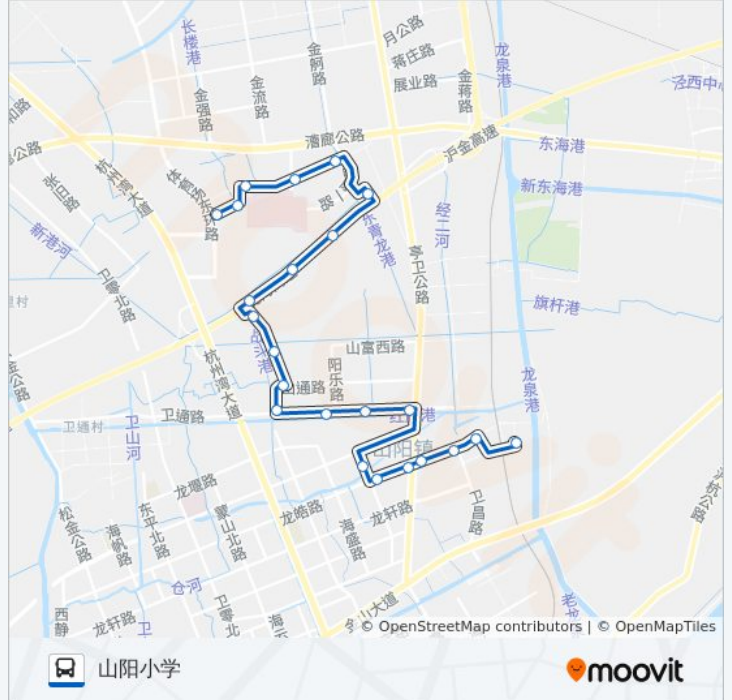

亭卫公路

海欣家园

(龙皓路)海丰路

镇政府(招呼站)

山阳受理中心

向阳村

红旗东路华山路

公交山阳1路的时间表

往山阳小学方向的时间表

星期一	06:10 - 17:20
星期二	06:10 - 17:20
星期三	06:10 - 17:20
星期四	06:10 - 17:20
星期五	06:10 - 17:20
星期六	06:10 - 17:20
星期日	06:10 - 17:20

公交山阳1路的信息

方向: 山阳小学

站点数量: 23

行车时间: 45 分

途经站点:

方向: 金山体育中心(招呼站)

22 站

[查看时间表](#)

- 山阳小学
- 红旗东路华山路
- 向阳村
- 山阳受理中心
- 海丰路
- 海欣家园
- 亭卫公路
- 经三河桥
- 陆家宅(招呼站)
- 马棚
- 山通路
- 中兴村
- 徐家宅
- 沈家宅
- 储家宅
- 马家宅
- 长兴村
- 倪家宅

公交山阳1路的时间表

往金山体育中心(招呼站)方向的时间表

星期一	07:10 - 18:20
星期二	07:10 - 18:20
星期三	07:10 - 18:20
星期四	07:10 - 18:20
星期五	07:10 - 18:20
星期六	07:10 - 18:20
星期日	07:10 - 18:20

公交山阳1路的信息

方向: 金山体育中心(招呼站)

站点数量: 22

行车时间: 48 分

途经站点:

公共卫生中心

申康三路(招呼站)

甸山(招呼站)