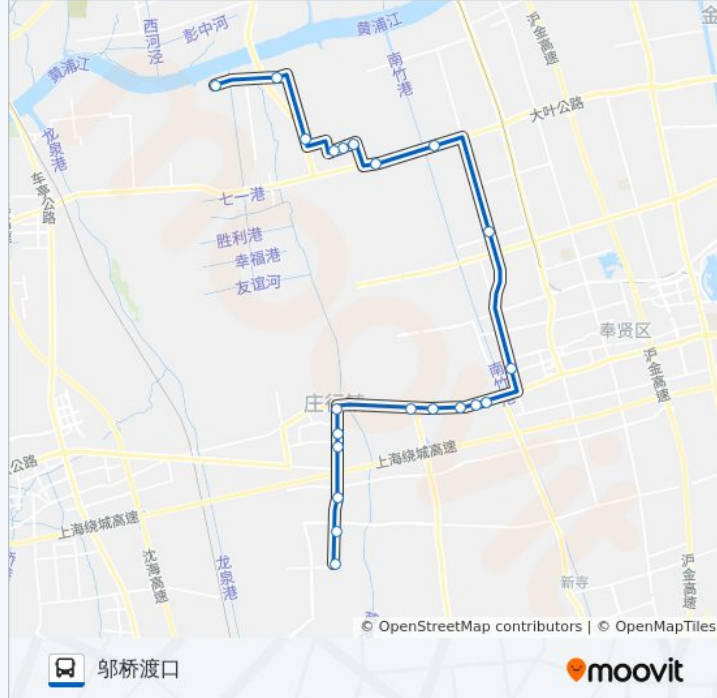

庄行2路

柴塘村

[以网页模式查看](#)

公交庄行2((柴塘村))共有2条行车路线。工作日的服务时间为：

(1) 柴塘村: 06:40 - 18:00(2) 邬桥渡口: 06:00 - 18:00

使用Moovit找到公交庄行2路离你最近的站点，以及公交庄行2路下车车的到站时间。

方向: 柴塘村

21 站

公交庄行2路的信息

方向: 柴塘村

站点数量: 21

行车时间: 64 分

途经站点:

方向: 邬桥渡口

21 站

[查看时间表](#)

- 柴塘村
- 潘南村
- 潘垫村
- 庄良路腾庄路
- 镇政府(奉贤区)
- 庄行镇
- 南亭公路浦卫公路
- 沙港桥(南亭公路)
- 长庭路
- 招呼站
- 秀南村
- 环城西路新建西路
- 环城西路程普路
- 红旗港
- 邬桥社区
- 汇中路
- 安邬路
- 跃光村

公交庄行2路的时间表

往邬桥渡口方向的时间表

星期一	06:00 - 18:00
星期二	06:00 - 18:00
星期三	06:00 - 18:00
星期四	06:00 - 18:00
星期五	06:00 - 18:00
星期六	06:00 - 18:00
星期日	06:00 - 18:00

公交庄行2路的信息

方向: 邬桥渡口

站点数量: 21

行车时间: 62 分

途经站点:

招呼站

北横路(庄胡路)

邬桥渡口