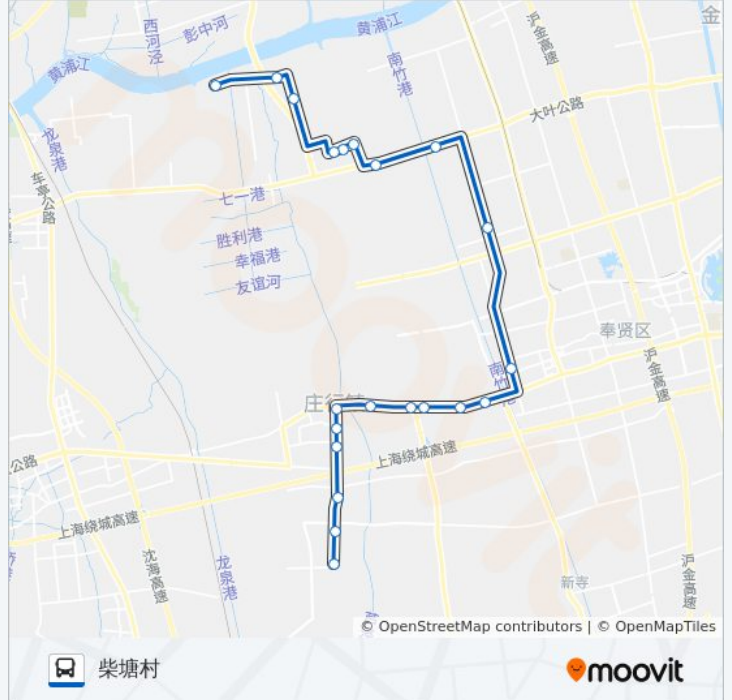

庄行2路

柴塘村

[以网页模式查看](#)

公交庄行2((柴塘村))共有2条行车路线。工作日的服务时间为：

(1) 柴塘村: 06:40 - 18:00(2) 邬桥渡口: 06:00 - 18:00

使用Moovit找到公交庄行2路离你最近的站点，以及公交庄行2路下车车的到站时间。

方向: 柴塘村

21 站

[查看时间表](#)

邬桥渡口
北横路(庄胡路)
招呼站
跃光村
安邬路
汇中路
邬桥社区
红旗港
环城西路程普路
环城西路新建西路
秀南村
长庭路
招呼站
南亭公路浦卫公路
招呼站
庄行镇
镇政府(奉贤区)
新苑路
潘垫村
潘南村
柴塘村

公交庄行2路的时间表

往柴塘村方向的时间表

星期一	06:40 - 18:00
星期二	06:40 - 18:00
星期三	06:40 - 18:00
星期四	06:40 - 18:00
星期五	06:40 - 18:00
星期六	06:40 - 18:00
星期日	06:40 - 18:00

公交庄行2路的信息

方向: 柴塘村

站点数量: 21

行车时间: 64 分

途经站点:

方向: 邬桥渡口

21 站

[查看时间表](#)

公交庄行2路的信息

方向: 邬桥渡口

站点数量: 21

行车时间: 62 分

途经站点:

招呼站

北横路(庄胡路)

邬桥渡口