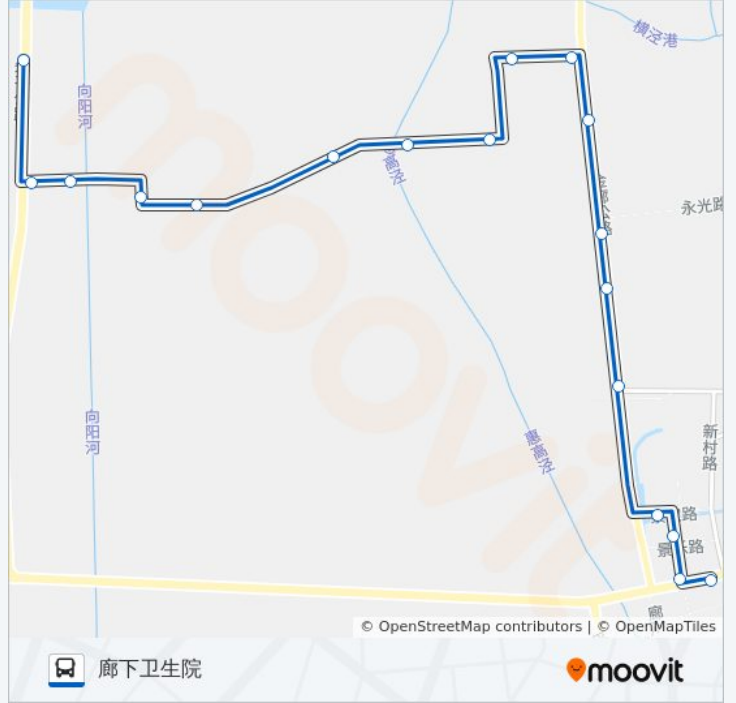

公交廊下五路的信息

方向: 友好村

站点数量: 18

行车时间: 35 分

途经站点:

方向: 廊下卫生院

18 站

[查看时间表](#)

南戚路田阳路

南戚路金廊公路

徐家库

南塘(招呼站)

赵家浜

金廊公路景钱路

廊下中学

镇政府

廊下小学

廊下

公交廊下五路的时间表

往廊下卫生院方向的时间表

星期一	06:00 - 18:00
星期二	06:00 - 18:00
星期三	06:00 - 18:00
星期四	06:00 - 18:00
星期五	06:00 - 18:00
星期六	06:00 - 18:00
星期日	06:00 - 18:00

公交廊下五路的信息

方向: 廊下卫生院

站点数量: 18

行车时间: 36 分

途经站点:

你可以在moovitapp.com下载公交廊下五路的PDF时间表和线路图。使用[Moovit应用程序](#)查询上海的实时公交、列车时刻表以及公共交通出行指南。

[关于Moovit](#) · [MaaS解决方案](#) · [城市列表](#) · [Moovit社区](#)

© 2023 Moovit - 版权所有

查看实时到站时间