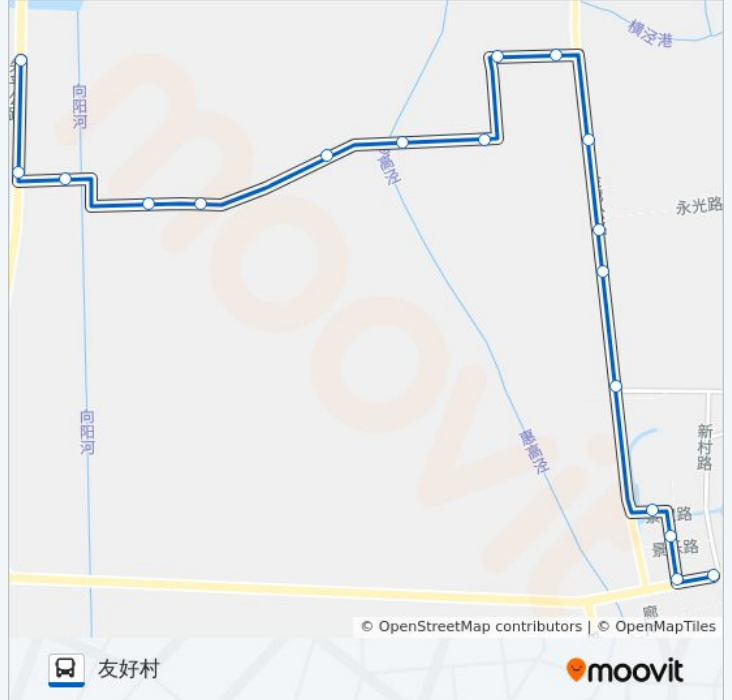

廊下五路

友好村

[以网页模式查看](#)

公交廊下五((友好村))共有2条行车路线。工作日的服务时间为：

(1) 友好村: 06:00 - 18:00(2) 廊下卫生院: 06:00 - 18:00

使用Moovit找到公交廊下五路离你最近的站点，以及公交廊下五路下车班的到站时间。

方向: 友好村

18 站

[查看时间表](#)

廊下
廊下小学
镇政府
廊下中学
金廊公路景钱路
赵家浜
南塘(招呼站)
徐家库
南戚路金廊公路
南戚路田阳路
向友路田阳路
庄家
杨家港桥(招呼站)
向友路向化路
金家浜
阮家埭
朱平公路向友路
友好村

公交廊下五路的时间表

往友好村方向的时间表

星期一	06:00 - 18:00
星期二	06:00 - 18:00
星期三	06:00 - 18:00
星期四	06:00 - 18:00
星期五	06:00 - 18:00
星期六	06:00 - 18:00
星期日	06:00 - 18:00

公交廊下五路的信息

方向: 友好村

站点数量: 18

行车时间: 35 分

途经站点:

方向: 廊下卫生院

18 站

[查看时间表](#)

友好村

向友路朱平公路

阮家埭

金家浜

向友路向化路

杨家港桥(招呼站)

庄家

向友路田阳路