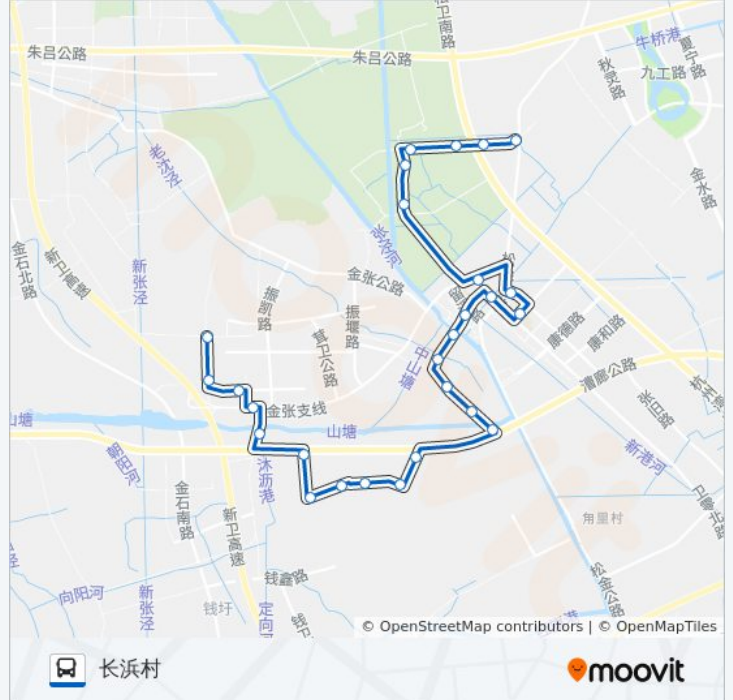

秦阳村委

俞家宅

陆家宅

俞家站

沐沥港站

孔家阙站

张堰工业园区

姚家湾站

长浜村

你可以在moovitapp.com下载公交张堰2路的PDF时间表和线路图。使用 [Moovit应用程序](#) 查询上海的实时公交、列车时刻表以及公共交通出行指南。

[关于Moovit](#) · [MaaS解决方案](#) · [城市列表](#) · [Moovit社区](#)

© 2023 Moovit - 版权所有

查看实时到站时间