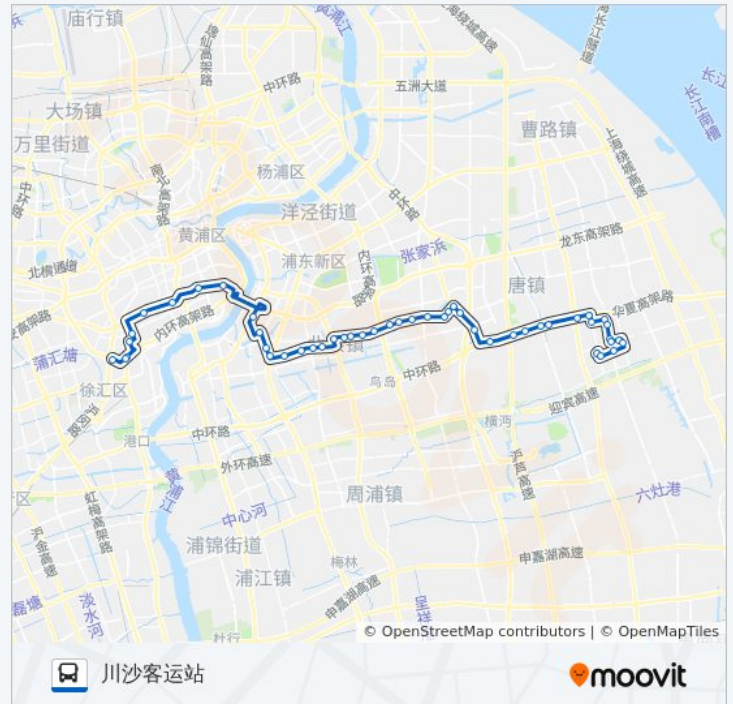

方向: 川沙客运站

48 站

[查看时间表](#)

上海体育馆

中山南二路天钥桥路

天钥桥路中山南二路

公交徐川专线的时间表

往川沙客运站方向的时间表

星期五	05:30 - 23:30
星期六	05:30 - 23:30
星期日	05:30 - 23:30

公交徐川专线的信息

方向: 川沙客运站

站点数量: 48

行车时间: 115 分

途经站点:

华夏东路华东路

华夏东路妙境路

妙境路新德路

新德路川沙路

川沙路新源路

川沙路南桥路

川环南路川沙路

川环南路保健路

川周公路绣川路

绣川路川沙路

绣川路妙境路

川沙客运站

你可以在moovitapp.com下载公交徐川专线的PDF时间表和线路图。使用 [Moovit应用程序](#) 查询上海的实时公交、列车时刻表以及公共交通出行指南。

[关于Moovit](#) · [MaaS解决方案](#) · [城市列表](#) · [Moovit社区](#)

© 2023 Moovit - 版权所有

查看实时到站时间