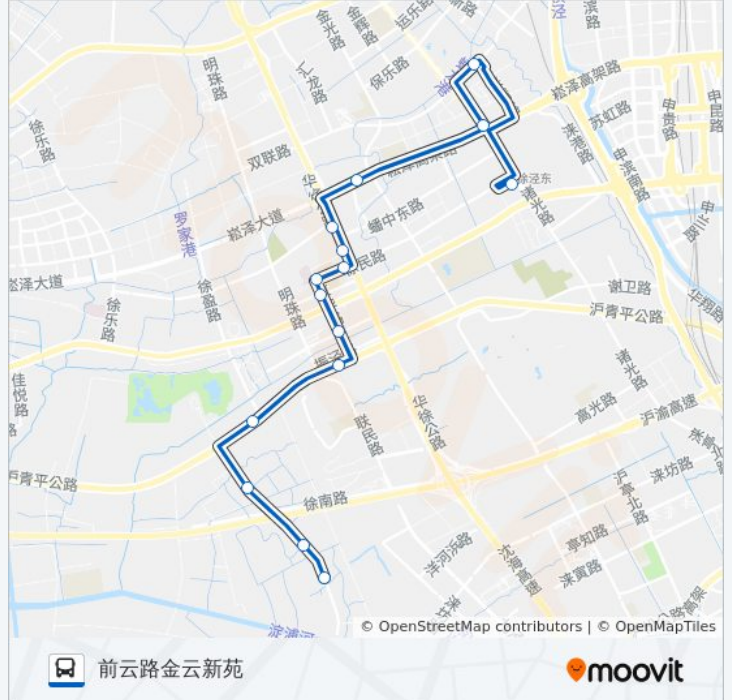

徐民路京华路

京华路诚爱路

京华路育才路

徐泾(沪青平公路联民路)

沪青平公路第十牧场

前云路绿波花园

前云路金云村委

前云路金云新苑

公交徐泾1路的时间表

往前云路金云新苑方向的时间表

星期一	00:05 - 23:55
星期二	00:05 - 23:55
星期三	00:05 - 23:55
星期四	00:05 - 23:55
星期五	00:05 - 23:55
星期六	00:05 - 23:55
星期日	00:05 - 23:55

公交徐泾1路的信息

方向: 前云路金云新苑

站点数量: 15

行车时间: 33 分

途经站点:

方向: 徐泾东地铁站

15 站
[查看时间表](#)

- 前云路金云新苑
- 前云路金云村委
- 前云路绿波花园
- 沪青平公路第十牧场
- 沪青平公路徐泾
- 京华路育才路
- 京华路诚爱路
- 徐泾卫生院
- 徐民路华徐公路
- 六十泾
- 西园公墓
- 蟠龙居委会
- 诸光路崧泽大道
- 诸光路二联村
- 地铁2号线徐泾东

公交徐泾1路的时间表

往徐泾东地铁站方向的时间表

星期一	04:50 - 22:50
星期二	04:50 - 22:50
星期三	04:50 - 22:50
星期四	04:50 - 22:50
星期五	04:50 - 22:50
星期六	04:50 - 22:50
星期日	04:50 - 22:50

公交徐泾1路的信息

方向: 徐泾东地铁站

站点数量: 15

行车时间: 34 分

途经站点:

你可以在moovitapp.com下载公交徐泾1路的PDF时间表和线路图。使用[Moovit应用程序](#)查询上海的实时公交、列车时刻表以及公共交通出行指南。

[关于Moovit](#) · [MaaS解决方案](#) · [城市列表](#) · [Moovit社区](#)

© 2023 Moovit - 版权所有