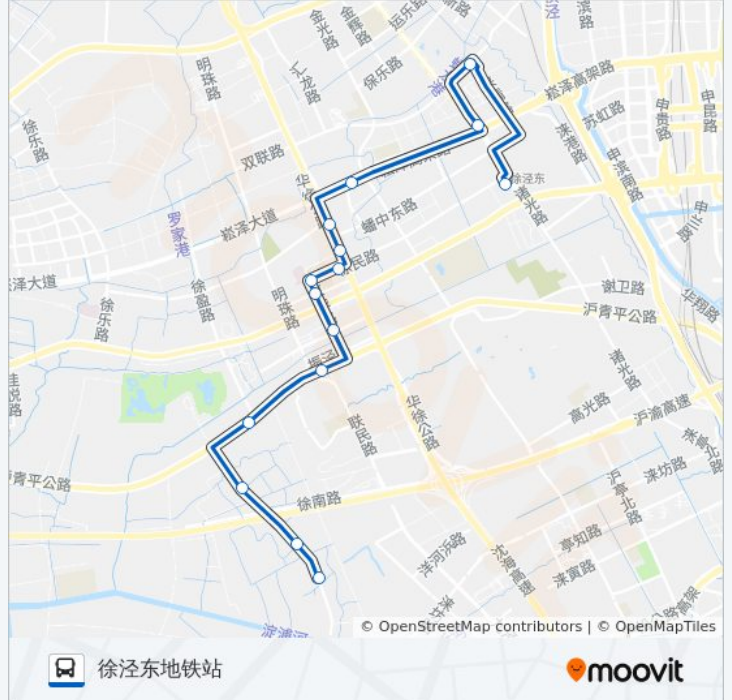

公交徐泾1路的时间表

往前云路金云新苑方向的时间表

星期一	00:05 - 23:55
星期二	00:05 - 23:55
星期三	00:05 - 23:55
星期四	00:05 - 23:55
星期五	00:05 - 23:55
星期六	00:05 - 23:55
星期日	00:05 - 23:55

公交徐泾1路的信息

方向: 前云路金云新苑

站点数量: 15

行车时间: 33 分

途经站点:

方向: 徐泾东地铁站

15 站
[查看时间表](#)

- 前云路金云新苑
- 前云路金云村委
- 前云路绿波花园
- 沪青平公路第十牧场
- 沪青平公路徐泾
- 京华路育才路
- 京华路诚爱路
- 徐泾卫生院
- 徐民路华徐公路
- 六十泾
- 西园公墓
- 蟠龙居委会
- 诸光路崧泽大道
- 诸光路二联村
- 地铁2号线徐泾东

公交徐泾1路的时间表

往徐泾东地铁站方向的时间表

星期一	04:50 - 22:50
星期二	04:50 - 22:50
星期三	04:50 - 22:50
星期四	04:50 - 22:50
星期五	04:50 - 22:50
星期六	04:50 - 22:50
星期日	04:50 - 22:50

公交徐泾1路的信息

方向: 徐泾东地铁站

站点数量: 15

行车时间: 34 分

途经站点:

你可以在moovitapp.com下载公交徐泾1路的PDF时间表和线路图。使用[Moovit应用程序](#)查询上海的实时公交、列车时刻表以及公共交通出行指南。

[关于Moovit](#) · [MaaS解决方案](#) · [城市列表](#) · [Moovit社区](#)

© 2023 Moovit - 版权所有

查看实时到站时间