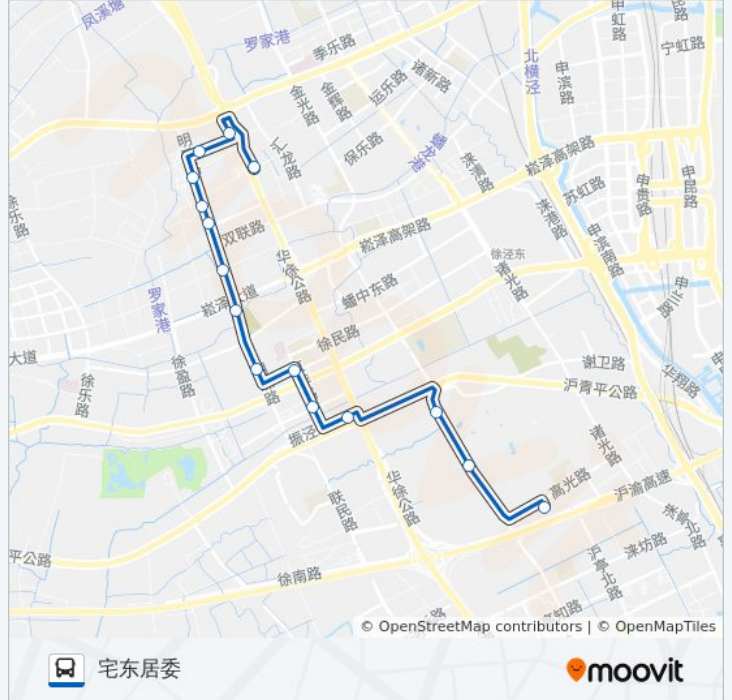

## 方向: 宅东居委

15站

[查看时间表](#)

金联村委  
华徐公路泗沙路  
翁家浜  
明珠路  
金联明珠家苑  
徐德路  
官路浜  
明珠路崧泽大道  
明珠路连庵路  
京华路诚爱路  
京华路育才路  
振泾路华徐公路  
高景花园  
高泾路河泾港站  
宅东居委

## 公交徐泾3路的时间表

往宅东居委方向的时间表

星期一	06:00 - 18:00
星期二	06:00 - 18:00
星期三	06:00 - 18:00
星期四	06:00 - 18:00
星期五	06:00 - 18:00
星期六	06:00 - 18:00
星期日	06:00 - 18:00

## 公交徐泾3路的信息

方向: 宅东居委

站点数量: 15

行车时间: 32 分

途经站点:

## 公交徐泾3路的信息

方向: 金联村委

站点数量: 10

行车时间: 25 分

途经站点:

你可以在moovitapp.com下载公交徐泾3路的PDF时间表和线路图。使用[Moovit应用程序](#)查询上海的实时公交、列车时刻表以及公共交通出行指南。

[关于Moovit](#) · [MaaS解决方案](#) · [城市列表](#) · [Moovit社区](#)

© 2023 Moovit - 版权所有