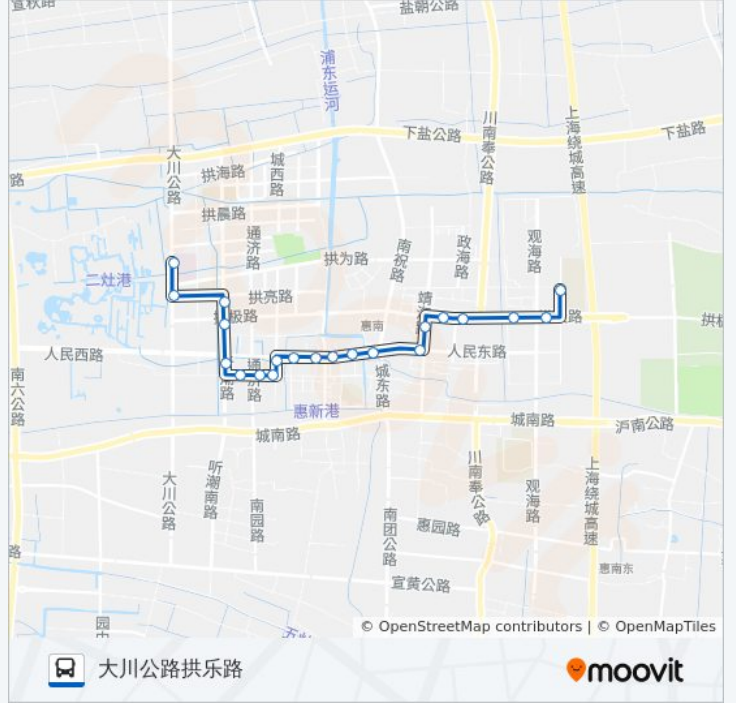

公交惠南7路的时间表

往大川公路拱乐路方向的时间表

星期一	06:00 - 19:00
星期二	06:00 - 19:00
星期三	06:00 - 19:00
星期四	06:00 - 19:00
星期五	06:00 - 19:00
星期六	06:00 - 19:00
星期日	06:00 - 19:00

公交惠南7路的信息

方向: 大川公路拱乐路

站点数量: 21

行车时间: 32 分

途经站点:

方向: 学海路拱北路(南汇中学)

21 站

[查看时间表](#)

大川公路拱乐路(南汇中心医院)

拱为路大川公路

听潮路拱为路(南汇二中)

零街二坊

听潮路人民西路

西门路听潮路(听潮菜场)

西门路通济路

西门路城西路

城西路人民西路

人民西路城基路

人民西路跃进路

人民东路新华路

人民东路三八路

公交惠南7路的信息

方向: 学海路拱北路(南汇中学)

站点数量: 21

行车时间: 32 分

途经站点:

拱极路丰海路(双翼学校)

拱极路观海路(大学城车站 (南汇体育中心旁))

学海路拱北路 (南汇中学)