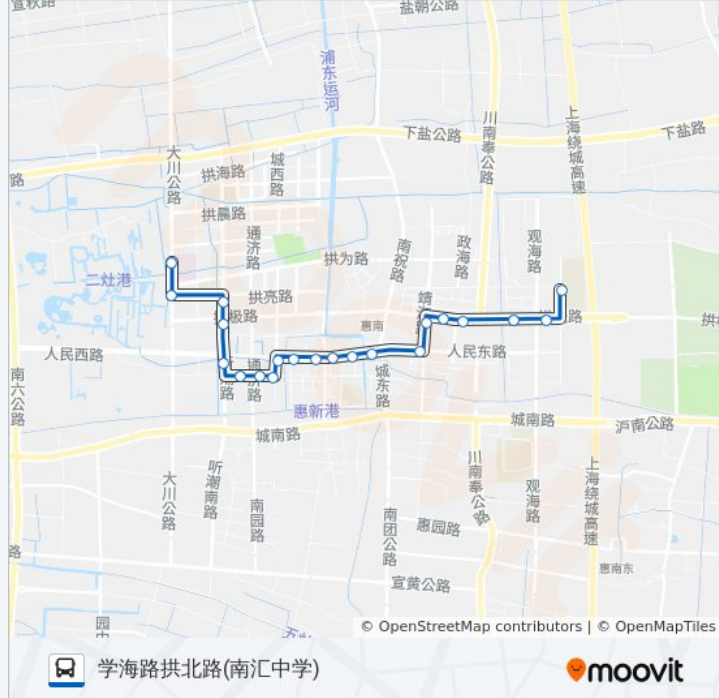

公交惠南7路的时间表

往大川公路拱乐路方向的时间表

星期一	06:00 - 19:00
星期二	06:00 - 19:00
星期三	06:00 - 19:00
星期四	06:00 - 19:00
星期五	06:00 - 19:00
星期六	06:00 - 19:00
星期日	06:00 - 19:00

公交惠南7路的信息

方向: 大川公路拱乐路

站点数量: 21

行车时间: 32 分

途经站点:

西门路听潮路(听潮菜场)

西门路通济路

西门路城西路

城西路人民西路

人民西路城基路

人民西路跃进路

人民东路新华路

人民东路三八路

人民东路梅花路

人民东路靖海路

靖海路拱极路

拱极路靖海路

拱极路政海路(时代华庭)

公交惠南7路的时间表

往学海路拱北路(南汇中学)方向的时间表

星期一	06:00 - 19:00
星期二	06:00 - 19:00
星期三	06:00 - 19:00
星期四	06:00 - 19:00
星期五	06:00 - 19:00
星期六	06:00 - 19:00
星期日	06:00 - 19:00

公交惠南7路的信息

方向: 学海路拱北路(南汇中学)

站点数量: 21

行车时间: 32 分

途经站点:

拱极路丰海路(双翼学校)

拱极路观海路(大学城车站 (南汇体育中心旁))

学海路拱北路 (南汇中学)