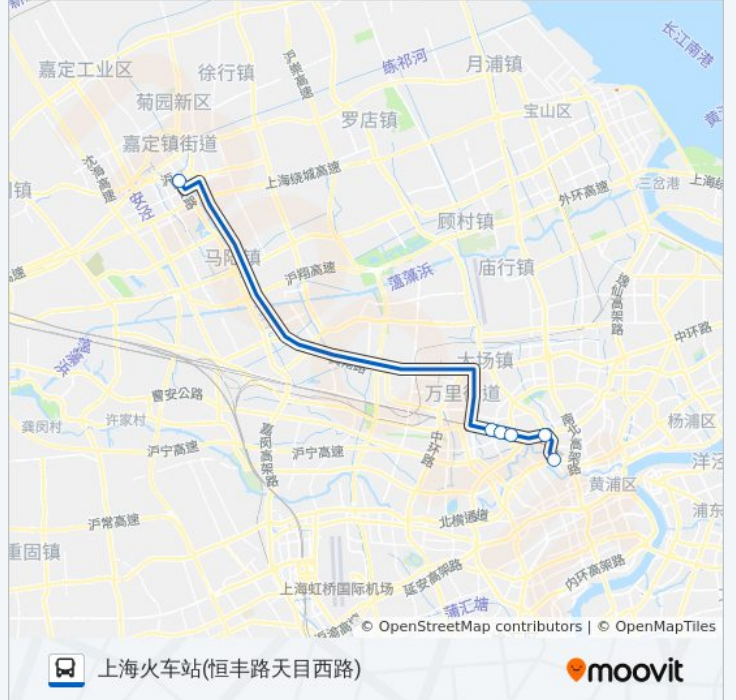

新嘉专线

上海火车站(恒丰路天目西路)

[以网页模式查看](#)

公交新嘉专((上海火车站(恒丰路天目西路)))共有2条行车路线。工作日的服务时间为：
(1) 上海火车站(恒丰路天目西路): 06:00 - 19:40(2) 南门公交站: 06:00 - 21:00
使用Moovit找到公交新嘉专线离你最近的站点，以及公交新嘉专线下班车的到站时间。

方向: 上海火车站(恒丰路天目西路)

6 站

[查看时间表](#)

嘉定客运中心
交通路交暨路
交通路双山路
交通路志丹路
中山北路交通路
恒丰路天目西路

公交新嘉专线的时间表

往上海火车站(恒丰路天目西路)方向的时间表

星期一	06:00 - 19:40
星期二	06:00 - 19:40
星期三	06:00 - 19:40
星期四	06:00 - 19:40
星期五	06:00 - 19:40
星期六	06:00 - 19:40
星期日	06:00 - 19:40

公交新嘉专线的信息**方向:** 上海火车站(恒丰路天目西路)**站点数量:** 6**行车时间:** 41 分**途经站点:**

方向: 南门公交站

2 站

[查看时间表](#)

恒丰路天目西路

嘉定客运中心

公交新嘉专线的时间表

往南门公交站方向的时间表

星期一	06:00 - 21:00
星期二	06:00 - 21:00
星期三	06:00 - 21:00
星期四	06:00 - 21:00
星期五	06:00 - 21:00
星期六	06:00 - 21:00
星期日	06:00 - 21:00

公交新嘉专线的信息

方向: 南门公交站

站点数量: 2

行车时间: 33 分

途经站点:

你可以在moovitapp.com下载公交新嘉专线的PDF时间表和线路图。使用[Moovit应用程序](#)查询上海的实时公交、列车时刻表以及公共交通出行指南。

[关于Moovit](#) · [MaaS解决方案](#) · [城市列表](#) · [Moovit社区](#)

© 2023 Moovit - 版权所有