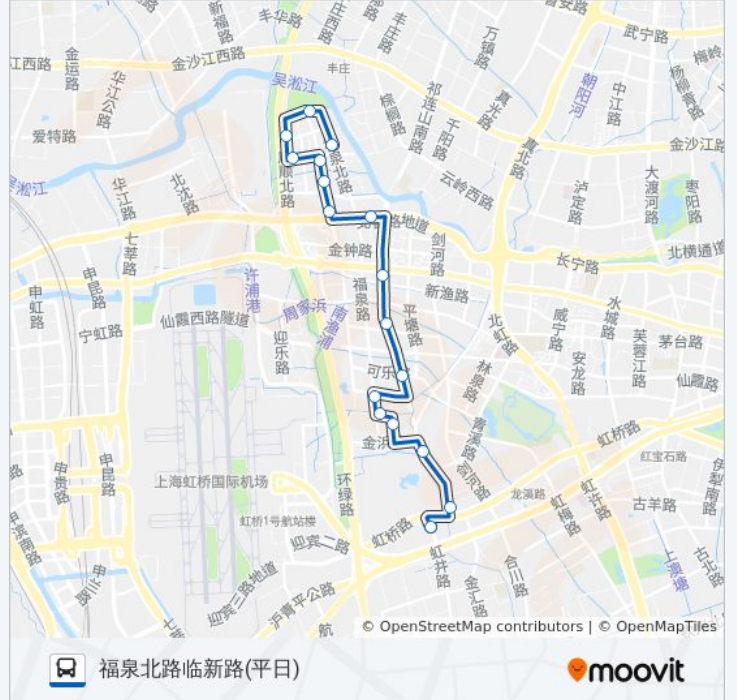

公交新泾1路的时间表

往上海动物园(平日)方向的时间表

星期一	07:30 - 20:30
星期二	07:30 - 20:30
星期三	07:30 - 20:30
星期四	07:30 - 20:30
星期五	07:30 - 20:30
星期六	07:30 - 20:30
星期日	07:30 - 20:30

公交新泾1路的信息

方向: 上海动物园(平日)

站点数量: 17

行车时间: 34 分

途经站点:

方向: 福泉北路临新路(平日)

17 站

[查看时间表](#)

- 上海动物园(虹井路)
- 哈密路虹桥路
- 哈密路青溪路
- 中泾路新潮路
- 新潮路福泉路
- 福泉路新泾路
- 淞虹路可乐路
- 淞虹路甘溪路
- 淞虹路天山西路
- 屈家桥
- 协和路北翟路
- 协和路通协路
- 协和路临虹路
- 临虹路金轮路
- 广顺北路临新路
- 临华路协和路
- 福泉北路临新路

公交新泾1路的时间表

往福泉北路临新路(平日)方向的时间表

星期一	06:40 - 19:40
星期二	06:40 - 19:40
星期三	06:40 - 19:40
星期四	06:40 - 19:40
星期五	06:40 - 19:40
星期六	06:40 - 19:40
星期日	06:40 - 19:40

公交新泾1路的信息

方向: 福泉北路临新路(平日)

站点数量: 17

行车时间: 35 分

途经站点:

你可以在moovitapp.com下载公交新泾1路的PDF时间表和线路图。使用[Moovit应用程序](#)查询上海的实时公交、列车时刻表以及公共交通出行指南。