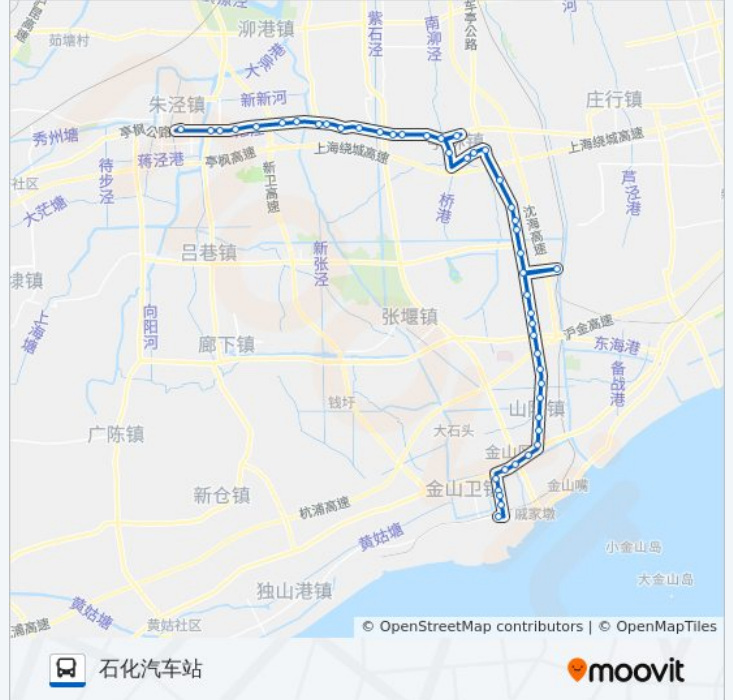

金山大道海芙路

金山区人民政府

金山区人民法院

卫零路金山大道

卫零路山龙街

石化街道办事处(房地产交易中心)

卫零路卫新路

石化汽车站

方向: 金山汽车站

47 站

[查看时间表](#)

石化汽车站

东礁新村

房地产交易中心

卫零路山龙街

公交朱卫专线的时间表

途经站点:

卫零路金山大道

金山区人民法院

金山区人民政府

金山大道海芙路

亭卫公路金山大道

亭卫公路龙轩路

亭卫公路龙皓路