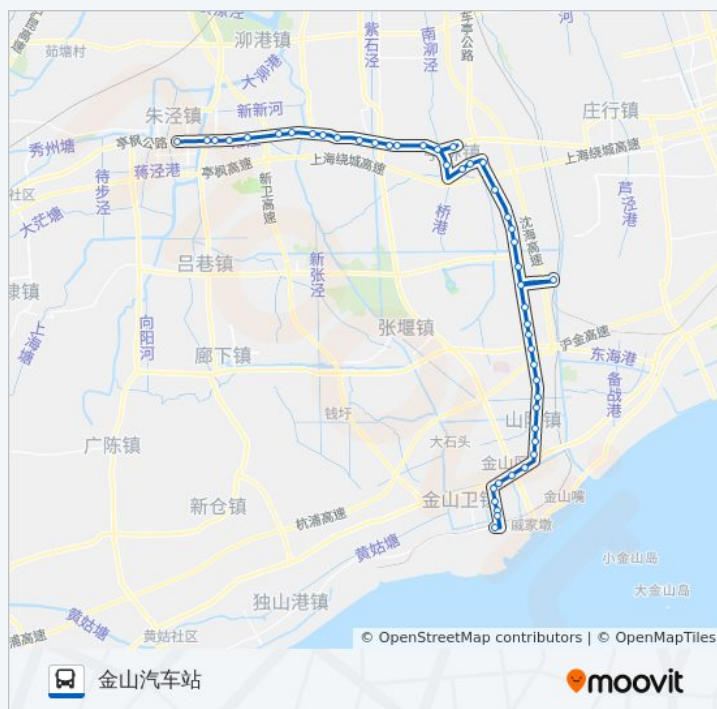

方向: 金山汽车站

47 站

[查看时间表](#)

石化汽车站

东礁新村

房地产交易中心

卫零路山龙街

公交朱卫专线的时间表

往金山汽车站方向的时间表

星期一	05:30 - 18:00
星期二	05:30 - 18:00
星期三	05:30 - 18:00
星期四	05:30 - 18:00
星期五	05:30 - 18:00

星期六 05:30 - 18:00

星期日 05:30 - 18:00

公交朱卫专线的信息

方向: 金山汽车站

站点数量: 47

行车时间: 143 分

途经站点:

卫零路金山大道

金山区人民法院

金山区人民政府

金山大道海芙路

亭卫公路金山大道

亭卫公路龙轩路

亭卫公路龙皓路