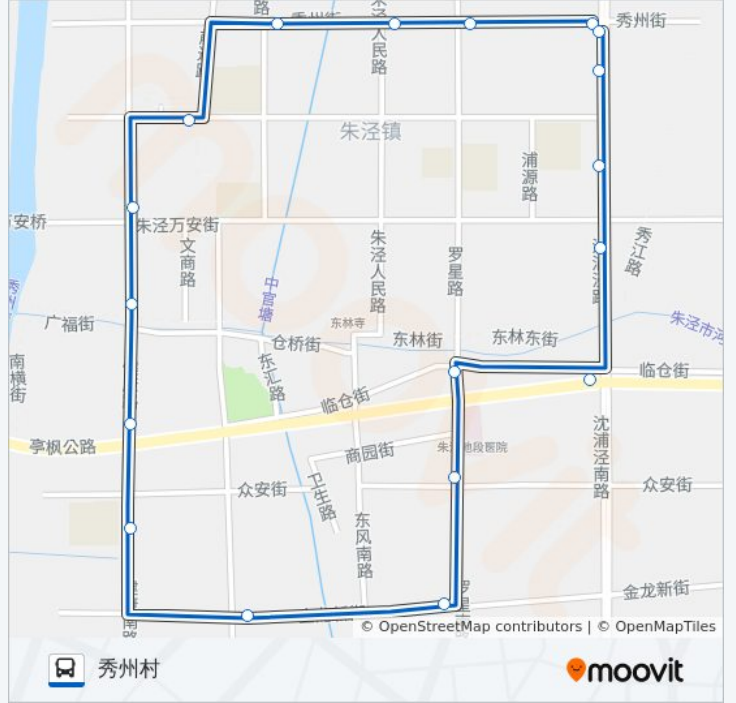

## 方向: 秀州村

18 站

[查看时间表](#)

秀州村  
钟楼  
万安街  
沈浦泾路  
运管署  
金山汽车站  
众安街  
罗星南路  
塘园路  
中心小学  
中心医院(健康路)  
西林街  
万安桥  
朱泾中学  
红菱苑  
人民路(秀州街)  
罗星路  
秀州村

## 公交朱泾2路的时间表

往秀州村方向的时间表

星期一	06:00 - 19:00
星期二	06:00 - 19:00
星期三	06:00 - 19:00
星期四	06:00 - 19:00
星期五	06:00 - 19:00
星期六	06:00 - 19:00
星期日	06:00 - 19:00

## 公交朱泾2路的信息

方向: 秀州村

站点数量: 18

行车时间: 30 分

途经站点:

你可以在moovitapp.com下载公交朱泾2路的PDF时间表和线路图。使用[Moovit应用程序](#)查询上海的实时公交、列车时刻表以及公共交通出行指南。

[关于Moovit](#) · [MaaS解决方案](#) · [城市列表](#) · [Moovit社区](#)

© 2023 Moovit - 版权所有

## 查看实时到站时间