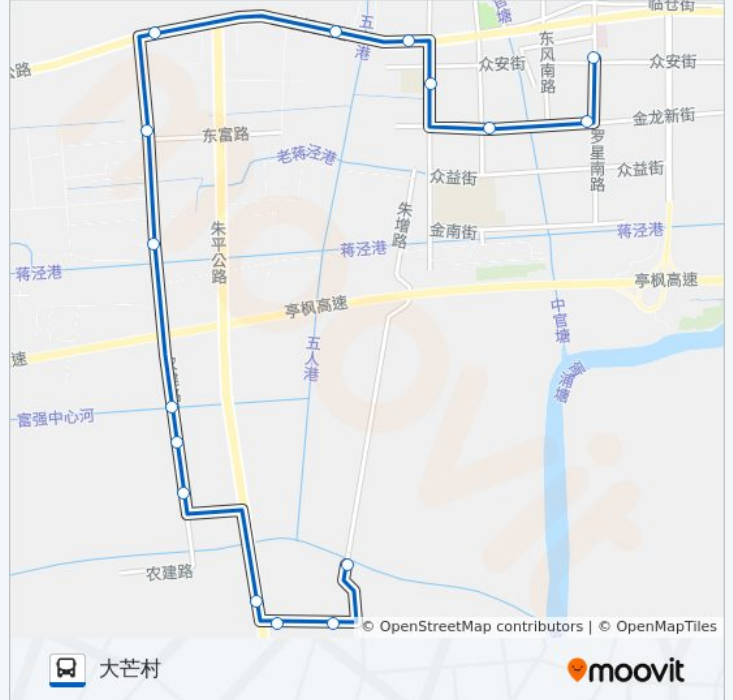

## 方向: 大芒村

16 站

[查看时间表](#)

众安街

罗星南路

塘园路

中心小学

健康路

朱平公路(招呼站)

朱增路

大芒村

## 公交朱泾3路的时间表

往大芒村方向的时间表

星期一	06:00 - 18:00
星期二	06:00 - 18:00
星期三	06:00 - 18:00
星期四	06:00 - 18:00
星期五	06:00 - 18:00
星期六	06:00 - 18:00
星期日	06:00 - 18:00

## 公交朱泾3路的信息

方向: 大芒村

站点数量: 16

行车时间: 32 分

途经站点:

你可以在moovitapp.com下载公交朱泾3路的PDF时间表和线路图。使用[Moovit应用程序](#)查询上海的实时公交、列车时刻表以及公共交通出行指南。

[关于Moovit](#) · [MaaS解决方案](#) · [城市列表](#) · [Moovit社区](#)

© 2023 Moovit - 版权所有