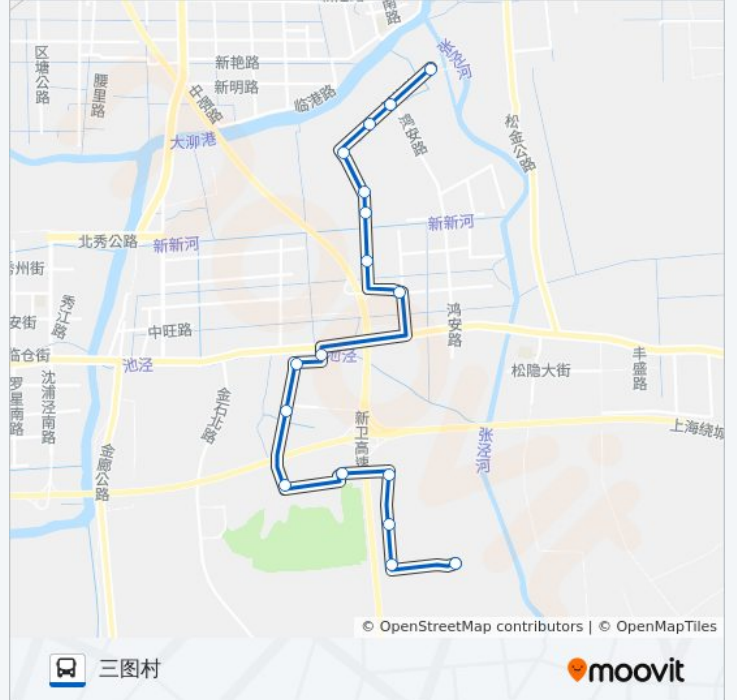

公交朱泾4路的信息

方向: 万年村

站点数量: 17

行车时间: 41 分

途经站点:

方向: 三图村

17 站

[查看时间表](#)

- 万年村
- 慧农支路
- 试验场
- 慧农村委
- 跨线桥
- 高尔夫球场
- 牡丹村委
- 农业银行
- 敬老院
- 鸿尊路
- 奶牛场
- 蒋家塘桥
- 温河村
- 卫生室
- 老村部
- 鸿安路
- 三图村

公交朱泾4路的时间表

往三图村方向的时间表

星期一	06:00 - 18:00
星期二	06:00 - 18:00
星期三	06:00 - 18:00
星期四	06:00 - 18:00
星期五	06:00 - 18:00
星期六	06:00 - 18:00
星期日	06:00 - 18:00

公交朱泾4路的信息

方向: 三图村

站点数量: 17

行车时间: 41 分

途经站点:

你可以在moovitapp.com下载公交朱泾4路的PDF时间表和线路图。使用[Moovit应用程序](#)查询上海的实时公交、列车时刻表以及公共交通出行指南。

[关于Moovit](#) · [MaaS解决方案](#) · [城市列表](#) · [Moovit社区](#)

© 2023 Moovit - 版权所有

查看实时到站时间