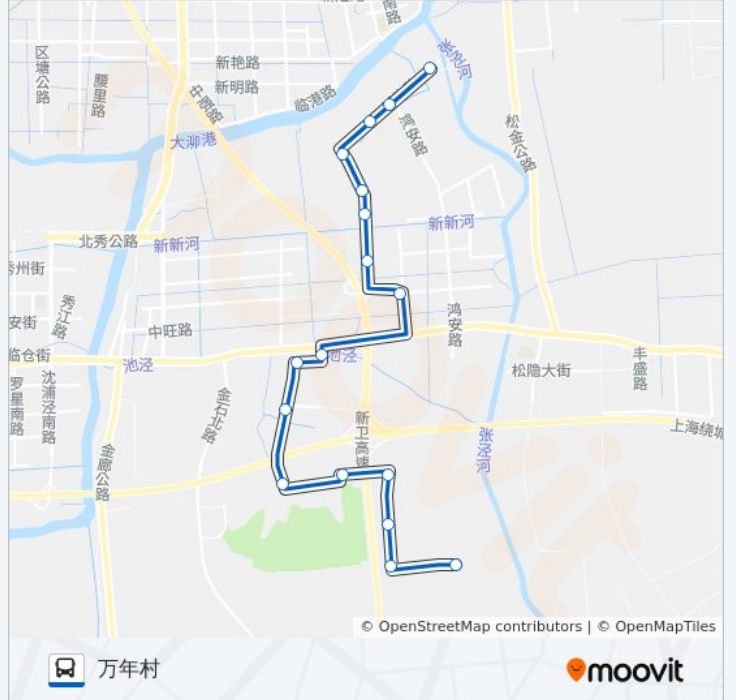

[查看时间表](#)

三图村
鸿安路
老村部
卫生室
温河村
蒋家塘桥
奶牛场
鸿尊路
敬老院
农业银行
牡丹村委
高尔夫球场
跨线桥
慧农村委
试验场
慧农支路
万年村

公交朱泾4路的时间表

往万年村方向的时间表

星期一	06:00 - 18:00
星期二	06:00 - 18:00
星期三	06:00 - 18:00
星期四	06:00 - 18:00
星期五	06:00 - 18:00
星期六	06:00 - 18:00
星期日	06:00 - 18:00

公交朱泾4路的信息

方向: 万年村

站点数量: 17

行车时间: 41 分

途经站点:

方向: 三图村

17 站

[查看时间表](#)

- 万年村
- 慧农支路
- 试验场
- 慧农村委
- 跨线桥
- 高尔夫球场
- 牡丹村委
- 农业银行
- 敬老院
- 鸿尊路
- 奶牛场
- 蒋家塘桥
- 温河村
- 卫生室
- 老村部
- 鸿安路
- 三图村

公交朱泾4路的时间表

往三图村方向的时间表

星期一	06:00 - 18:00
星期二	06:00 - 18:00
星期三	06:00 - 18:00
星期四	06:00 - 18:00
星期五	06:00 - 18:00
星期六	06:00 - 18:00
星期日	06:00 - 18:00

公交朱泾4路的信息

方向: 三图村

站点数量: 17

行车时间: 41 分

途经站点:

你可以在moovitapp.com下载公交朱泾4路的PDF时间表和线路图。使用[Moovit应用程序](#)查询上海的实时公交、列车时刻表以及公共交通出行指南。

[关于Moovit](#) · [MaaS解决方案](#) · [城市列表](#) · [Moovit社区](#)

© 2023 Moovit - 版权所有