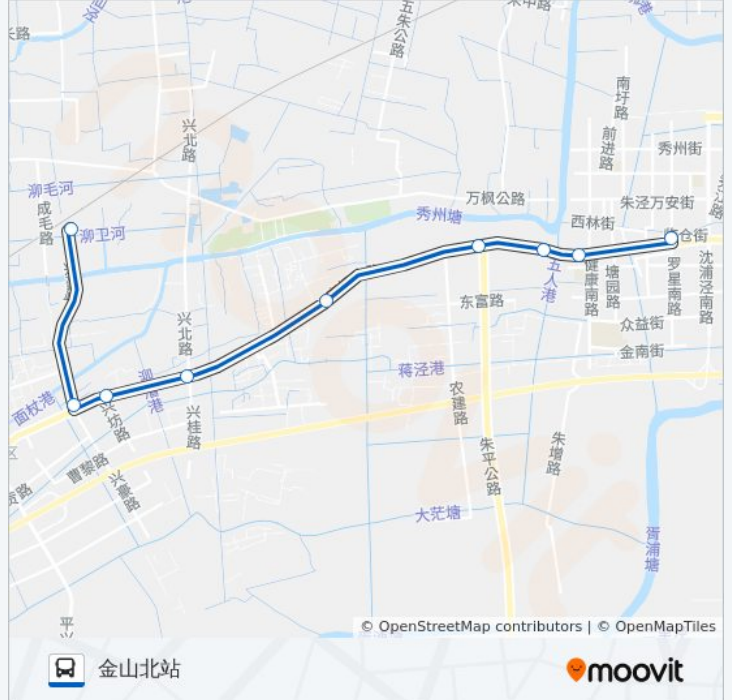

[查看时间表](#)

金山汽车站

健康路

朱泾西街

农场(枫亭公路)

待步泾

洋泾桥

曹庄

成毛公路亭枫公路

金山北站

公交朱泾5路的时间表

往金山北站方向的时间表

星期一	07:15 - 20:45
星期二	07:15 - 20:45
星期三	07:15 - 20:45
星期四	07:15 - 20:45
星期五	07:15 - 20:45
星期六	07:15 - 20:45
星期日	07:15 - 20:45

公交朱泾5路的信息

方向: 金山北站

站点数量: 9

行车时间: 24 分

途经站点:

方向: 金山汽车站

9 站

[查看时间表](#)

- 金山北站
- 成毛公路亭枫公路
- 曹庄
- 洋泾桥
- 待步泾
- 农场(枫亭公路)
- 朱泾西街
- 健康路
- 金山汽车站

公交朱泾5路的时间表

往金山汽车站方向的时间表

星期一	07:50 - 21:20
星期二	07:50 - 21:20
星期三	07:50 - 21:20
星期四	07:50 - 21:20
星期五	07:50 - 21:20
星期六	07:50 - 21:20
星期日	07:50 - 21:20

公交朱泾5路的信息

方向: 金山汽车站

站点数量: 9

行车时间: 25 分

途经站点:

你可以在moovitapp.com下载公交朱泾5路的PDF时间表和线路图。使用[Moovit应用程序](#)查询上海的实时公交、列车时刻表以及公共交通出行指南。