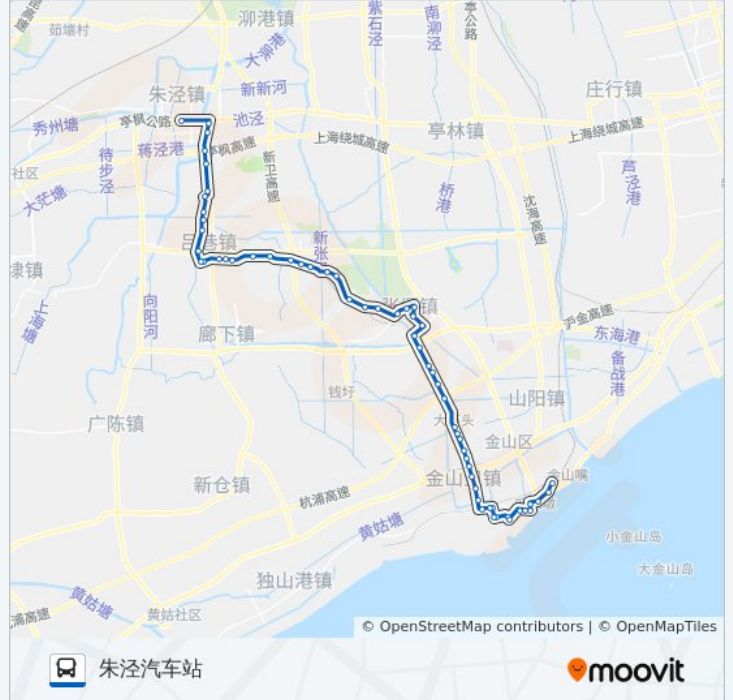

吕巷

金张公路朱吕公路

六桥村

沈贵泾

金张公路六号桥

五龙寺

五龙村委

三浜村