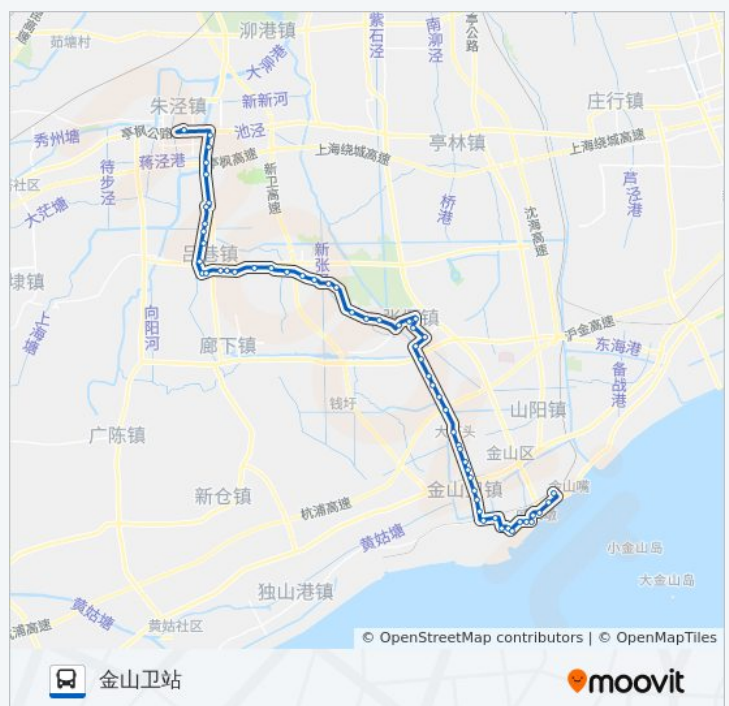

### 公交朱石专线的时间表

往金山卫站方向的时间表

星期一	05:20 - 22:40
星期二	05:20 - 22:40
星期三	05:20 - 22:40
星期四	05:20 - 22:40
星期五	05:20 - 22:40
星期六	05:20 - 22:40
星期日	05:20 - 22:40

### 公交朱石专线的信息

方向: 金山卫站

站点数量: 58

行车时间: 139 分

途经站点:

金张公路泰望路

放大泾

秦望村委