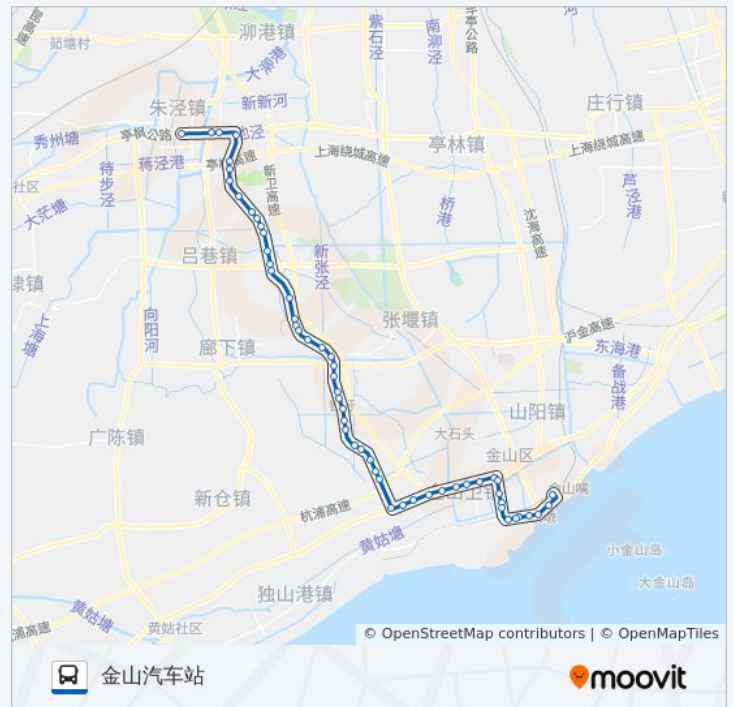

## 公交朱钱卫线的时间表

往金山汽车站方向的时间表

星期一	06:00 - 19:00
星期二	06:00 - 19:00
星期三	06:00 - 19:00
星期四	06:00 - 19:00
星期五	06:00 - 19:00
星期六	06:00 - 19:00
星期日	06:00 - 19:00

## 公交朱钱卫线的信息

方向: 金山汽车站

站点数量: 54

行车时间: 136 分

途经站点:

塔东路

金石公路漕廊公路

金秦路