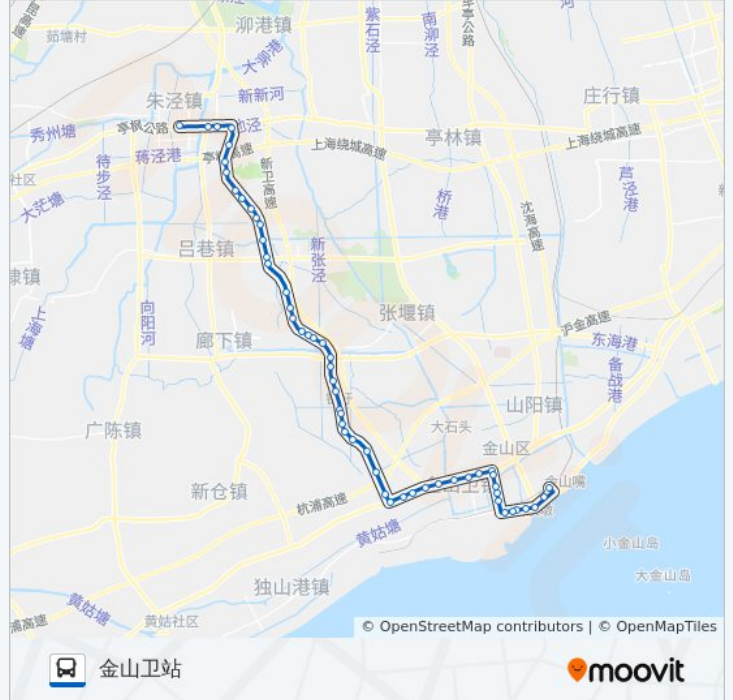

金石公路漕廊公路

塔东路

钱圩

星火村

横召村委

联合

刘建路

张桥村委

纬十河桥

南石

金梅路

新联村

金山第二工业区

金山大道夏盛路

金山大道春华路

金山大道卫六路

金山大道卫宏路

金山大道西静路

金山大道学府路

金山大道城河路

金山大道卫零路

卫零路金山大道

卫零路山龙街

石化街道办事处

卫零路卫新路

隆安路沪杭公路

隆安路梅州街

隆安路蒙山路

隆安路戚家墩路（上师大二附中）

隆安路杭州湾大道

隆安东路卫阳南路

金山卫站南广场东站