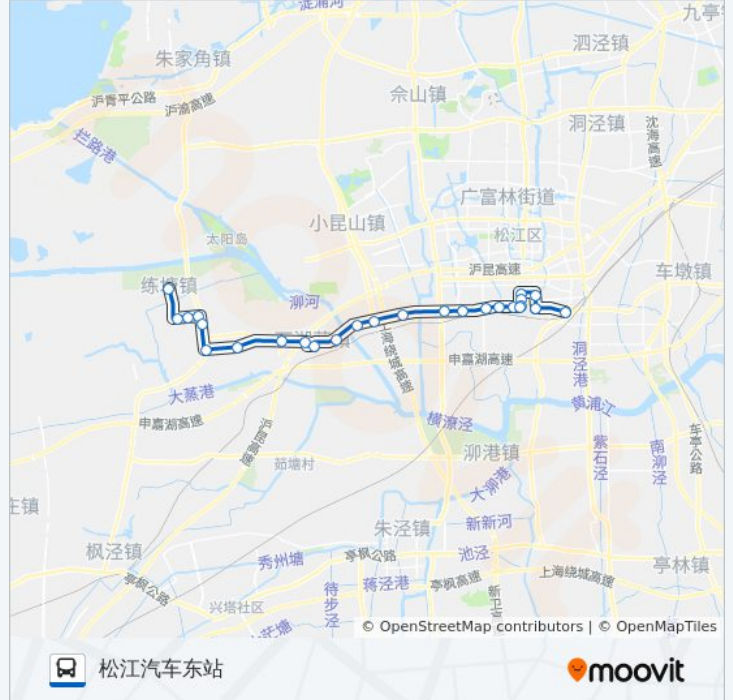

### 公交松岑专线的信息

方向: 松江汽车东站

站点数量: 26

行车时间: 72 分

途经站点:

松江六中

谷阳北路中山二路

谷阳南路松汇东路

松江汽车东站

### 方向: 老朱枫公路练塘

27 站

[查看时间表](#)

松江汽车东站

谷阳南路松汇东路

谷阳北路中山二路

松江六中

中山中路(招呼站)

### 公交松岑专线的信息

方向: 老朱枫公路练塘

站点数量: 27

行车时间: 73 分

途经站点:

敬老院(招呼站)

小蒸

老松蒸公路蒸东