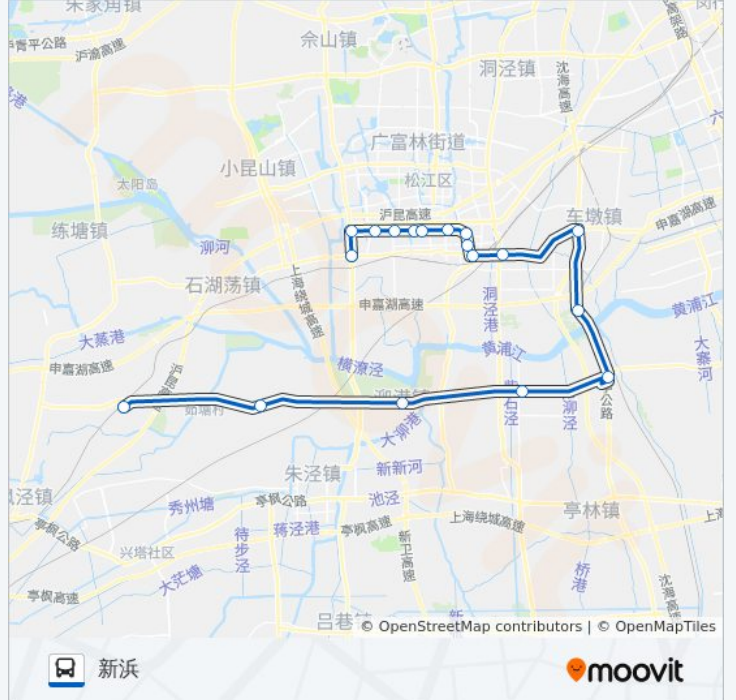

[查看时间表](#)

松江汽车西站  
乐都西路辰塔路  
三新苑  
乐都西路玉树路  
西林小区  
荣乐小区  
菜花泾市场  
乐都路方塔北路  
方塔南路中山东路  
松江东门  
北松公路松卫北路  
车墩  
松浦大桥  
叶榭  
张泽  
小泖港  
五厍  
新浜

**公交松新专线的时间表**

往新浜方向的时间表

星期一	06:00 - 19:00
星期二	06:00 - 19:00
星期三	06:00 - 19:00
星期四	06:00 - 19:00
星期五	06:00 - 19:00
星期六	06:00 - 19:00
星期日	06:00 - 19:00

**公交松新专线的信息****方向:** 新浜**站点数量:** 18**行车时间:** 80 分**途经站点:**

## 方向: 松江汽车西站

18 站

[查看时间表](#)

- 新浜
- 五厍
- 小泖港
- 张泽
- 叶榭
- 松浦大桥
- 车墩
- 北松公路松卫北路
- 松江东门
- 方塔南路中山东路
- 乐都路方塔北路
- 菜花泾市场
- 荣乐小区
- 西林小区
- 乐都西路玉树路
- 三新苑
- 乐都西路辰塔路
- 松江汽车西站

## 公交松新专线的信息

方向: 松江汽车西站

站点数量: 18

行车时间: 78 分

途经站点:

你可以在moovitapp.com下载公交松新专线的PDF时间表和线路图。使用[Moovit应用程序](#)查询上海的实时公交、列车时刻表以及公共交通出行指南。

[关于Moovit](#) · [MaaS解决方案](#) · [城市列表](#) · [Moovit社区](#)

© 2023 Moovit - 版权所有