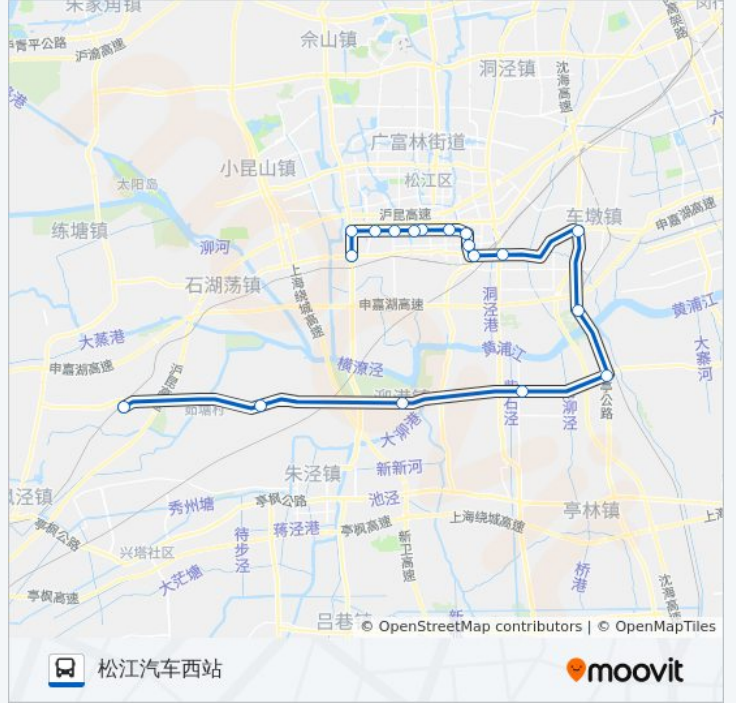

## 方向: 松江汽车西站

18 站

[查看时间表](#)

- 新浜
- 五厍
- 小泖港
- 张泽
- 叶榭
- 松浦大桥
- 车墩
- 北松公路松卫北路
- 松江东门
- 方塔南路中山东路
- 乐都路方塔北路
- 菜花泾市场
- 荣乐小区
- 西林小区
- 乐都西路玉树路
- 三新苑
- 乐都西路辰塔路
- 松江汽车西站

## 公交松新专线的时间表

往松江汽车西站方向的时间表

星期一	07:00 - 20:00
星期二	07:00 - 20:00
星期三	07:00 - 20:00
星期四	07:00 - 20:00
星期五	07:00 - 20:00
星期六	07:00 - 20:00
星期日	07:00 - 20:00

## 公交松新专线的信息

方向: 松江汽车西站

站点数量: 18

行车时间: 78 分

途经站点:

你可以在moovitapp.com下载公交松新专线的PDF时间表和线路图。使用[Moovit应用程序](#)查询上海的实时公交、列车时刻表以及公共交通出行指南。

[关于Moovit](#) · [MaaS解决方案](#) · [城市列表](#) · [Moovit社区](#)

© 2023 Moovit - 版权所有