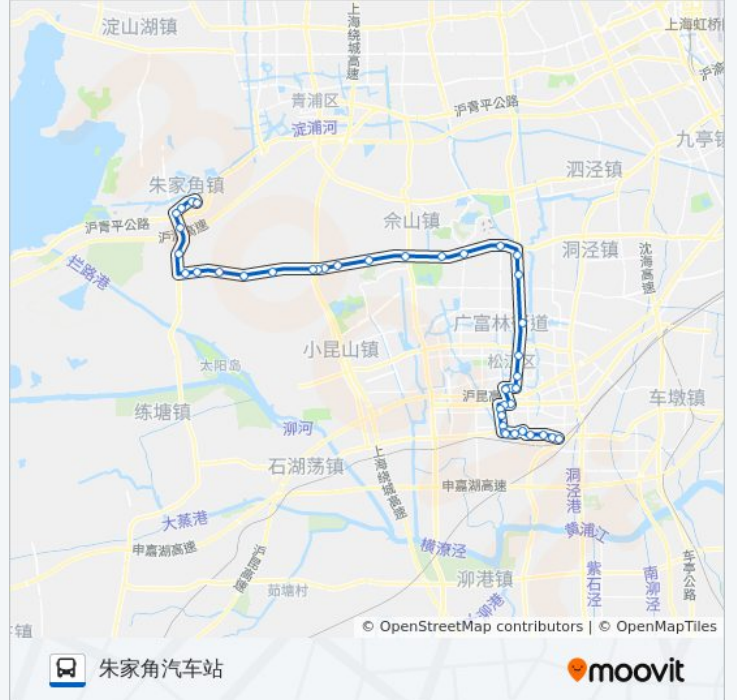

星期一	06:15 - 19:10
星期二	06:15 - 19:10
星期三	06:15 - 19:10
星期四	06:15 - 19:10
星期五	06:15 - 19:10
星期六	06:15 - 19:10
星期日	06:15 - 19:10

公交松朱专线的信息

方向: 朱家角汽车站

站点数量: 42

行车时间: 108 分

途经站点:

欢乐谷(招呼站)

水上漂流

新胜村

张巷村

沈砖公路康园路(农贸市场)

沈巷

朱枫公路康业路

朱枫公路沪青平公路站(周家港村)

祥凝浜路珠溪路(招呼站)

祥凝浜路漕平路

祥凝浜路朱家角

朱家角汽车站

方向: 松江城东站

41 站

[查看时间表](#)

朱家角汽车站

祥凝浜路漕平路

祥凝浜路珠溪路(招呼站)