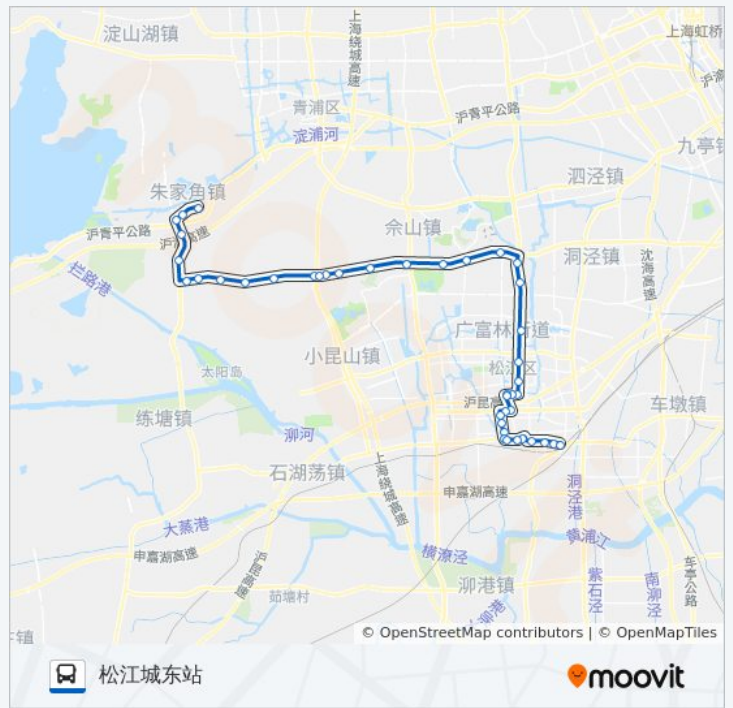

百鸟

嘉松公路

丘泾

松江新城站

其昌路嘉松公路(招呼站)

江中小区(招呼站)

其昌路人民北路

人民北路其昌路(招呼站)

人民北路荣乐路

民乐小区(下客站)

荣乐三村

西林小区

中心医院

西林南路松汇路(招呼站)

松汇路西林南路(招呼站)

松汇路人民南路(招呼站)

松江一中

松汇路谷阳南路(招呼站)

县府路

松汇东路方塔南路

松江汽车东站

你可以在moovitapp.com下载公交松朱专线的PDF时间表和线路图。使用[Moovit应用程序](#)查询上海的实时公交、列车时刻表以及公共交通出行指南。

[关于Moovit](#) · [MaaS解决方案](#) · [城市列表](#) · [Moovit社区](#)

© 2023 Moovit - 版权所有