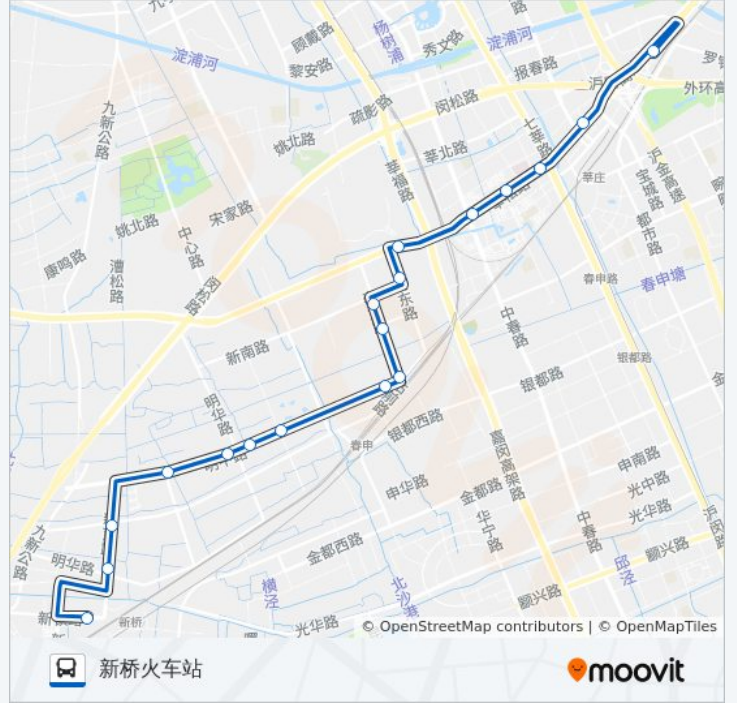

## 方向: 新桥火车站

18 站

[查看时间表](#)

外环路地铁站(沪闵路)

莘庄地铁站北广场

莘庄

莘松路莘西路

莘松新村

明中路明华路

沿海丽水鑫庭

新育路

新育路新北街

新桥火车站

## 公交松莘C线的时间表

往新桥火车站方向的时间表

星期一	06:00 - 22:20
星期二	06:00 - 22:20
星期三	06:00 - 22:20
星期四	06:00 - 22:20
星期五	06:00 - 22:20
星期六	06:00 - 22:20
星期日	06:00 - 22:20

## 公交松莘C线的信息

方向: 新桥火车站

站点数量: 18

行车时间: 41 分

途经站点:

你可以在moovitapp.com下载公交松莘C线的PDF时间表和线路图。使用[Moovit应用程序](#)查询上海的实时公交、列车时刻表以及公共交通出行指南。

[关于Moovit](#) · [MaaS解决方案](#) · [城市列表](#) · [Moovit社区](#)

© 2023 Moovit - 版权所有